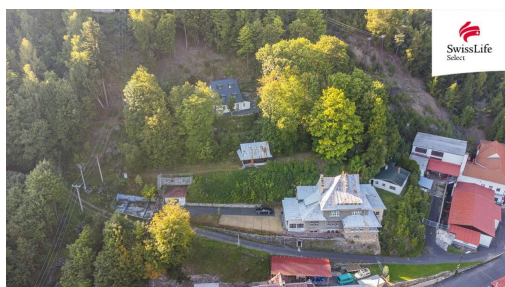

Prodej ubytovacího zařízení 2303 m² Na Svornosti, Jáchymov

Na Svornosti, 36251, Jáchymov

8 500 000 Kč
za nemovitost

Vyřizuje

Jana Šnajdrová

Tel.: +420 800775577

GSM: +420 800775577

E-mail:

info-reality@swisslifeselect.cz

CZ

Zastavěná plocha:	659 m²
Počet podlaží v domě:	3
Stav objektu:	dobrý
Umístění objektu:	okraj obce
Plyn:	Plynovod
Energetická náročnost:	G - Mimořádně nehospodárná

Užitná plocha:	714 m²
Druh objektu:	smíšená
Typ zařízení:	Penzion
Doprava:	silnice; autobus
Odpad:	Kanalizace

POPIS NEMOVITOSTI: Prodej rekreačního zařízení s vlastním pozemkem, parkováním, garáží a samostatně stojící dřevěnou chatou v okrajové části lázeňského městečka Jáchymov. Objekt byl do konce roku 2022 využíván k podnikové rekreaci. Poslední velká rekonstrukce rozvodů proběhla v 60tých letech minulého století. Po r. 2000 byla vyměněna okna. Průběžná údržba je zajištěna. Hlavní - z větší části podsklepená budova - má dvě nadzemní podlaží a obytné podkrovní. Vytápěna je ústředním topením napojeným na dva plynové kotle umístěné v suterénní kotelně. Voda je obecní, odpady jsou svedeny do kanalizace. V deseti různě velkých pokojích lze ubytovat až 36 hostů. V přízemí je vstupní hala, kuchyně se zázemím, velká jídelna, salonek, kancelář, recepce a hala se schodištěm do dalších pokojů. Z těch orientovaných na jihozápadní stranu je nádherný výhled do údolí. Na obou vyšších podlažích jsou společné koupelny a toalety.

Ubytovací kapacita byla navýšena o devět lůžek ve třech pokojích v nedaleké chatě postavené na pozemku nad hlavní budovou. Chata je vybavena kuchyňkou, malou koupelnou s toaletou, umyvadlem a průtokovým ohříváčem. Vytápění je zajištěno elektrickými přímotopy.

Parkování je možné u hlavní budovy, kde je několik parkovacích míst a garáží. K nabídce patří i část pozemku s