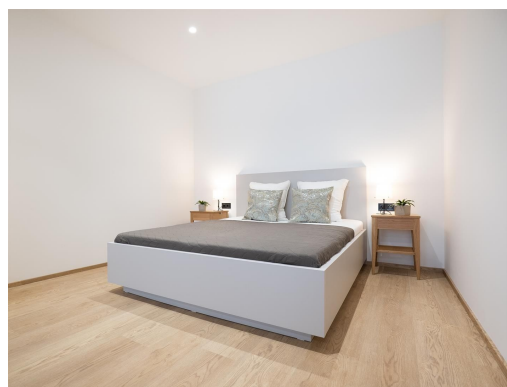

Pronájem bytu 2+kk 30 m2 s terasou 23,8 m2

Pobřežní, Praha 8, Praha

27 000 Kč
za měsíc

Poplatky a služby cca: 3
870 Kč

Vyřizuje
CREDITAS Real Estate
Tel.: 420702216216
GSM: 420702216216
E-mail:
reality@creditasre.cz

Dispozice bytu: 2+kk

Počet podlaží v domě: 0

Druh objektu: cihlová

Vlastnictví: osobní

Energetická náročnost: B - Velmi úsporná

Podlaží v domě: 8

Celková podlahová plocha: 30 m²

Stav objektu: novostavba

Popis vybavení: .

POPIS NEMOVITOSTI: Nabízíme k pronájmu kompletně vybavený byt o dispozici 2+kk s výměrou 30 m² v 8. NP v moderním 8patrovém bytovém domě POBŘEŽNÍ v Karlíně.

Dům představuje moderní bydlení v centru města s výbornou dopravní dostupností.

Popis bytu:

U vstupu do bytu se nachází předsín s botníkem, šatní skříň s věšáky. Byt je vybaven vestavěnými skříněmi, kuchyňskou linkou s vestavěnými spotřebiči (mikrovlnná trouba, lednice, myčka, indukční varná deska, horkovzdušná trouba, varná konvice), jídelním stolem, židlemi, sedačkou, konferenčním stolem, komodou a SMART televizí. V pokoji se nachází dvoulůžková postel s matracemi, noční stolky a vestavěná skříň. V koupelně se nachází sprchový kout a pračka se sušičkou.

Ve všech obytných místnostech orientovaných na jižní stranu jsou instalovány klimatizace.