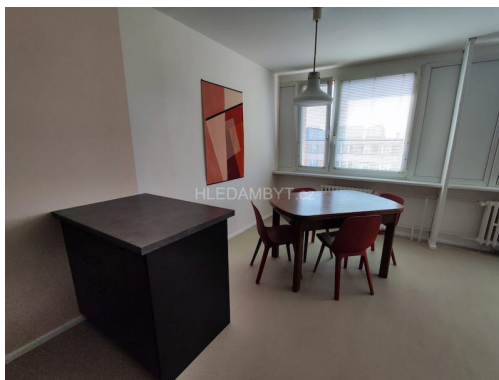

Pronájem bytu Praha 4 Pankrác 3+kk s lodžii Na Strži

Na strži, 12800, Praha 4, Praha

**21 000 Kč**

za měsíc

+ 7 500 Kč kompletní poplatky i s energiemi

Vyřizuje

Dana Šmídová**Tel.:** 775615730**GSM:** 775615730**E-mail:**smidova@hledambyt.cz**Dispozice bytu:** 3+1**Počet podlaží v domě:** 8**Druh objektu:** panelová**Vlastnictví:** osobní**Doprava:** MHD**Podlaží v domě:** 8**Celková podlahová plocha:** 72 m²**Stav objektu:** velmi dobrý**Umístění objektu:** klidná část obce**Občanská vybavenost:** Škola; Školka;
Zdravotnická zařízení;
Pošta; Supermarket;
Kompletní síť obchodů a služeb**Telekomunikace:** Telefon; Internet**Energetická náročnost:** C - Úsporná**Topení:** Ústřední - dálkové

POPIS NEMOVITOSTI: Pronájem slunného bytu ve velice dobrém stavu, který Vám tímto nabízíme se nachází na Praze 4 v blízkosti metra Pankrác. Jedná se o byt v osmém nadzemním podlaží zatepleného panelového domu s výtahem. Okna orientována na východní a západní stranu s výhledem do prostoru, ulice a zástavby. Je zde kuchyňská linka IKEA, kombinovaný sporák, myčka, pračka, jídelní stůl, 4 x židle, a vestavné šatní skříně. Plastová okna se žaluziemi. Na podlahách dlažba, pvc a kusový koberec. Ústřední vytápění. V koupelně vana, wc samostatně. Vhodné pro 3 osoby - rodina. K bytu patří velká lodžie a na patře komora. MHD: 5 minut chůze na metro Pankrác. Postele a sedačka na foto v bytě již nejsou. Umístění na mapách je orientační.