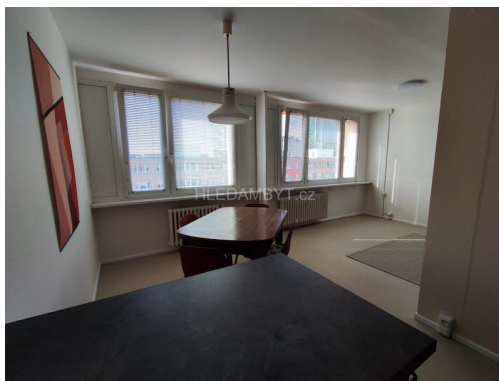

Pronájem bytu Praha 4 Pankrác 3+kk s lodžii Na Strži

Na strži, 12800, Praha 4, Praha

**21 000 Kč**

za měsíc

+ 7 500 Kč kompletní poplatky i s energiemi

Vyřizuje

Dana Šmídová**Tel.:** 775615730**GSM:** 775615730**E-mail:**smidova@hledambyt.cz**Dispozice bytu:** 3+1**Počet podlaží v domě:** 8**Druh objektu:** panelová**Vlastnictví:** osobní**Doprava:** MHD**Podlaží v domě:** 8**Celková podlahová plocha:** 72 m²**Stav objektu:** velmi dobrý**Umístění objektu:** klidná část obce**Občanská vybavenost:** Škola; Školka;
Zdravotnická zařízení;
Pošta; Supermarket;
Kompletní síť obchodů a služeb**Telekomunikace:** Telefon; Internet**Energetická náročnost:** C - Úsporná**Topení:** Ústřední - dálkové

POPIS NEMOVITOSTI: Pronájem slunného bytu ve velice dobrém stavu, který Vám tímto nabízíme se nachází na Praze 4 v blízkosti metra Pankrác. Jedná se o byt v osmém nadzemním podlaží zatepleného panelového domu s výtahem. Okna orientována na východní a západní stranu s výhledem do prostoru, ulice a zástavby. Je zde kuchyňská linka IKEA, kombinovaný sporák, myčka, pračka, jídelní stůl, 4 x židle, a vestavné šatní skříně. Plastová okna se žaluziemi. Na podlahách dlažba, pvc a kusový koberec. Ústřední vytápění. V koupelně vana, wc samostatně. Vhodné pro 3 osoby - rodina. K bytu patří velká lodžie a na patře komora. MHD: 5 minut chůze na metro Pankrác. Postele a sedačka na foto v bytě již nejsou. Umístění na mapách je orientační.