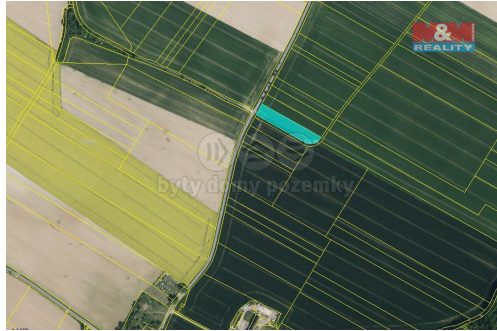

Prodej pozemku k bydlení a pole, 4505 m², Dvakačovice

53862, Dvakačovice

1 920 000 Kč
za nemovitost

V případě více zájemců
může RK využít pro výběr
kupujícího formu aukce.

Vyřizuje

Sychrová Ivana

Tel.: 800 100 446

GSM: 296 399 006

E-mail: info@mmreality.cz

Celková plocha: 4 505 m²

Druh pozemku: pro bydlení

Umístění objektu: centrum obce

POPIS NEMOVITOSTI: Prodej pozemků o celkové výměře 4505 m² v katastru obce Dvakačovice. Jeden pozemek leží přímo v obci, jedná se o stavební parcelu o výměře 430 m², která je geometricky vyměřená, druhý pozemek je orná půda o výměře 4075 m², nachází se na okraji obce a je dobře dostupný z polní cesty. Výhodná investice.