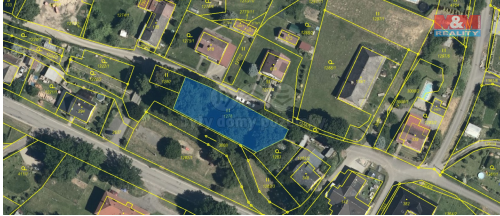

Prodej pozemku, 892 m², Koclířov

56911, Koclířov

892 000 Kč
za nemovitost

Vyřizuje

Piatková Soňa

Tel.: 800 100 446

GSM: 296 399 006

E-mail: info@mmreality.cz

Celková plocha: 892 m²

Umístění objektu: klidná část obce

Druh pozemku: ostatní

Energetická náročnost: G - Mimořádně nehospodárná

POPIS NEMOVITOSTI: Nabízíme k prodeji zajímavou parcelu v obci Koclířov. Výměra je 892 m². Přístup po ostatní komunikaci. Více informací u makléře.