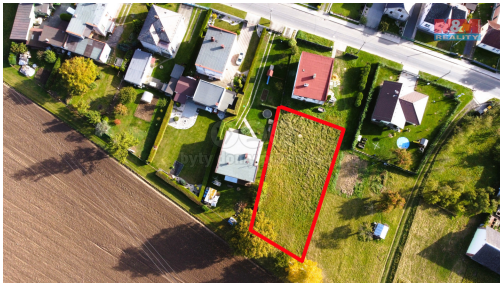

Prodej pozemku k bydlení, 959 m², Holasovice - Loděnice

74774, Holasovice

**1 040 000 Kč**

za nemovitost

V případě více zájemců
může RK využít pro výběr
kupujícího formu aukce.

Vyřizuje

Brňák Tomáš**Tel.:** 800 100 446**GSM:** 296 399 006**E-mail:** info@mmreality.cz**Celková plocha:** 959 m²**Umístění objektu:** klidná část obce**Druh pozemku:** pro bydlení**Energetická náročnost:** G - Mimořádně
nehospodárná

POPIS NEMOVITOSTI: Nabízíme Vám oplocený rovinatý stavební pozemek o výměře 959 m², který se nachází v obci Holasovice, část Loděnice, 12 km od Opavy. Na pozemku je studna. Sítě v dosahu pozemku. Více informací Vám rádi poskytneme na pobočce realitní kanceláře a nebo u makléře.