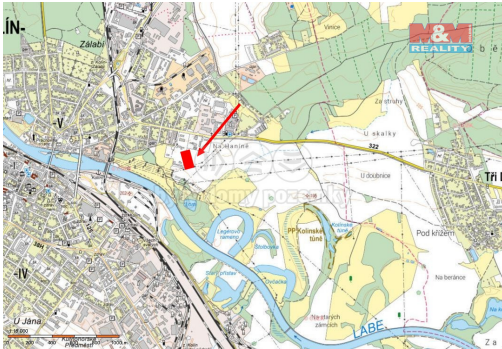

Prodej komerčního pozemku, 5627 m², Kolín

28002, Kolín

Neuvedeno za nemovitost

info o ceně u makléře. V případě více zájemců může RK využít pro výběr kupujícího formu aukce.

Vyřizuje

Piatková Soňa

Tel.: 800 100 446

GSM: 296 399 006

E-mail: info@mmreality.cz

Celková plocha: 5 627 m²

Umístění objektu: klidná část obce

Druh pozemku: pro komerční výstavbu

Energetická náročnost: G - Mimořádně nevhodná

POPIS NEMOVITOSTI: Nabízíme k prodeji zajímavý pozemek nacházející se ve Městě Kolín. Pozemek je o výměře 5627 m² a má přístup přes zemědělskou půdu. Více informací u makléře.