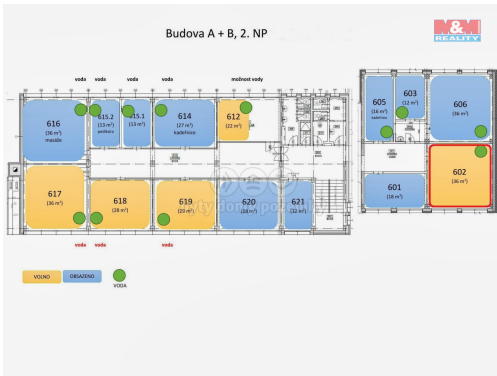

Vyřizuje

Černoch Daniel

Tel.: 800 100 446

GSM: 296 399 006

E-mail: info@mmreality.cz

Plocha kanceláří: 36 m²

Stav objektu: dobrý

Umístění objektu: centrum obce

Druh objektu: cihlová

Druh prostor: Kanceláře

Energetická náročnost: B - Velmi úsporná

POPIS NEMOVITOSTI: Nabízíme k pronájmu právě rekonstruované kancelářské prostory o užitné ploše 36 m² s možností dokončení rekonstrukce dle vlastních představ. Kancelář se nachází ve 2.NP renovované budovy, je bez vybavení s možností doplnit o umyvadlo. K užívání je i společná kuchyňka a toalety na patře. V budově je k dispozici připojení k internetu. O bezpečnost klientů a majetku se stará elektronický přístupový systém, požární signalizace a kamerový systém. Jednotlivé pronajaté prostory je možné individuálně připojit k zabezpečovacímu systému budovy. V ceně nájmu je i úklid kancelářských a společných prostor. K dispozici je zasedací místnosti. Cena je bez energií. Doporučujeme prohlídku.