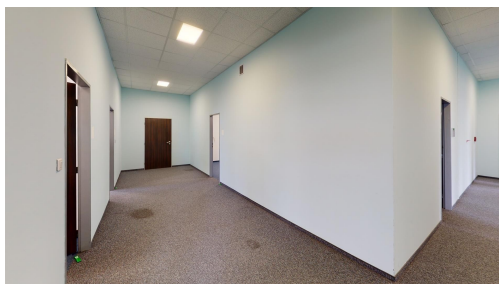

Pronájem ordinací od 100 m² - podle individuálních požadavků zájemce, UL - centrum

Masarykova, Ústí nad Labem-město, Ústí nad Labem

Neuvedeno
za m²/měsíc

info v RK

Vyřizuje

Jolana Šulcová

Tel.: 475 211 610

GSM: 420603163679

E-mail:

jolana.sulcova@era-reality.cz

Plocha kanceláří:	100 m²	Druh objektu:	smíšená
Stav objektu:	novostavba	Druh prostor:	Jiné
Ostatní:	Garáž; Výtah	Doprava:	vlak; dálnice; silnice; MHD
Elektrina:	Elektro - 230 V	Voda:	Voda - zdroj pro celý objekt; Voda - dálkový vodovod
Telekomunikace:	Internet	Energetická náročnost:	B - Velmi úsporná

POPIS NEMOVITOSTI: Nabízíme možnost pronájmu ordinací, které připravíme a z hlediska velikosti a dispozic upravíme podle požadavků zájemce v prostorách nové moderní budovy v centru Ústí nad Labem - vedle divadla. Umístění lze v přízemí budovy, ale i v patře, případně celé patro cca 1 200 m². V budově již funguje odběrová laboratoř a klinika estetické medicíny, v přípravě gynekologická ambulance a jednáme s dalšími zájemci. K dispozici jsou komunikační prostory, výtahy, sdílené či vlastní sociální zařízení, kuchyňka, skladovací místnosti... Zabezpečený přístup do patra i jednotlivých segmentů, v budově vzduchotechnika, klimatizace, zabezpečení, internet atd. Správu zajišťuje spolehlivý správce. V suterénu budovy se nacházejí garáže se stáním pro celkem 25 aut, jedno stání 2 800,- Kč/měs. Volná místa ještě k dispozici, dále možnost vyhrazeného parkování na přilehlých venkovních parkovištích. Nájem je sjednáván individuálně, služby 125 Kč/m²/měs. Kauce ve výši 2 nájmu. Rádi se s Vámi sejdeme osobně a projednáme Vaši představu a naše možnosti.