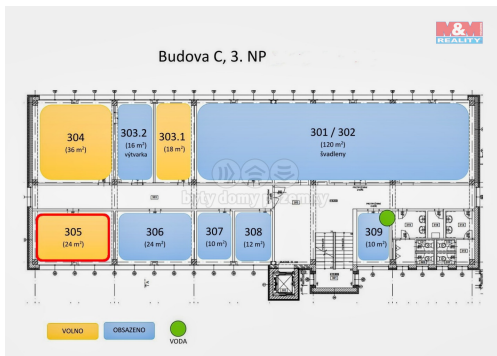

<b>Plocha kanceláří:</b>	24 m <sup>2</sup>	<b>Druh objektu:</b>	cihlová
<b>Stav objektu:</b>	dobrý	<b>Druh prostor:</b>	Kanceláře
<b>Umístění objektu:</b>	centrum obce	<b>Energetická náročnost:</b>	B - Velmi úsporná

**POPIS NEMOVITOSTI:** Nabízíme k pronájmu právě rekonstruované kancelářské prostory o užitné ploše 24 m<sup>2</sup> s možností dokončení rekonstrukce dle vlastních představ. Kancelář se nachází ve 3.NP renovované budovy s výtahem a je bez vybavení. K užívání je i společná kuchyňka a toalety na patře. V budově je k dispozici připojení k internetu. O bezpečnost klientů a majetku se stará elektronický přístupový systém, požární signalizace a kamerový systém. Jednotlivé pronajaté prostory je možné individuálně připojit k zabezpečovacímu systému budovy. V ceně nájmu je i úklid kancelářských a společných prostor. K dispozici je zasedací místnost. Cena je bez energií. Doporučujeme prohlídku.