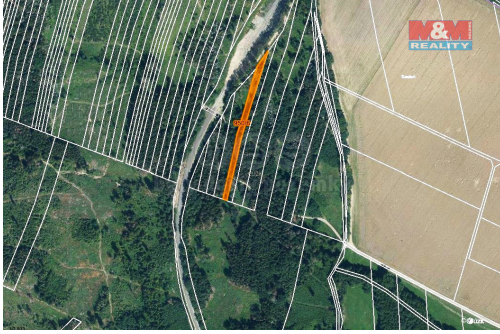

Prodej lesa, 5346 m², Nová Hradečná

78383, Nová Hradečná

367 000 Kč

za nemovitost

V případě více zájemců
může RK využít pro výběr
kupujícího formu aukce.

Vyřizuje

Sychrová Ivana

Tel.: 800 100 446

GSM: 296 399 006

E-mail: info@mmreality.cz

Celková plocha: 5 346 m²

Druh pozemku: les

Umístění objektu: okraj obce

POPIS NEMOVITOSTI: Prodej pozemků o výměře 5346 m² v katastru obce Nová Hradečná. Jedná se o 2 lesní pozemky.