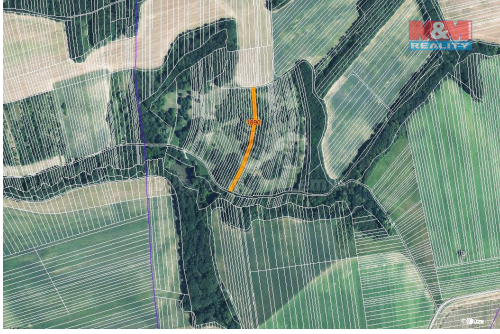

Prodej ostatní, 1957 m², Lhotka u Hradčovic

68733, Hradčovice

229 000 Kč

za nemovitost

V případě více zájemců
může RK využít pro výběr
kupujícího formu aukce.

Vyřizuje

Sychrová Ivana

Tel.: 800 100 446

GSM: 296 399 006

E-mail: info@mmreality.cz

Celková plocha: 1 957 m²

Umístění objektu: okraj obce

Druh pozemku:

ostatní

POPIS NEMOVITOSTI: Prodej pozemků o výměře 1957 m² v katastru obce Lhotka u Hradčovic. Jedná se o 2 parcely vedené jako ostatní plocha, dostupné z obecní cesty.