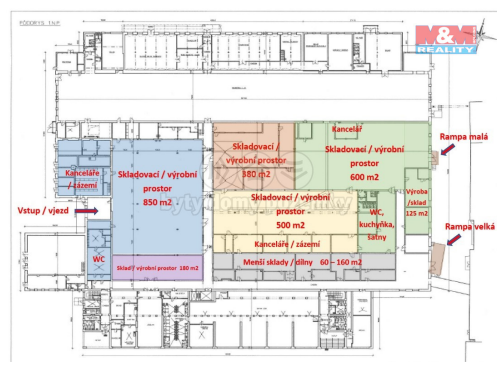

Pronájem skladu, 155 m², Jirkov, ul. Mostecká

Mostecká, 43111, Jirkov

9 300 Kč

za měsíc

Cena bez energií

Vyřizuje

Fléglová Anna

Tel.: 800 100 446

GSM: 296 399 006

E-mail: info@mmreality.cz

Plocha kanceláří: 155 m²

Stav objektu: dobrý

Umístění objektu: klidná část obce

Druh objektu: panelová

Druh prostor: Skladovací

Energetická náročnost: G - Mimořádně nevhodná

POPIS NEMOVITOSTI: Nabízíme k pronájmu nebytové prostory bez kauce, jedná se o skladové prostory o velikosti 155m² v přízemí objektu. Objekt je v uzavřeném, oploceném areálu.

V nabídce je několik typů výrobních a skladovacích prostor od menších až po velké haly, které jsou vhodné jak k uskladnění materiálu či zboží, tak i k výrobě.

Vjezd je vhodný i pro kamiony. Pro více informací kontaktujte makléře.