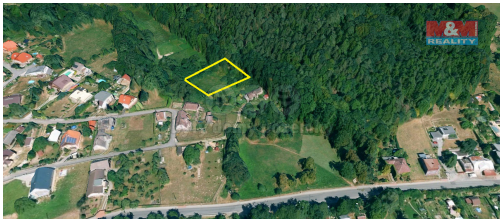

Prodej zahrady, 1730 m², Ostrava - Nová Plesná

72527, Ostrava

2 120 000 Kč
za nemovitost

Vyřizuje

Beníček Kamil

Tel.: 800 100 446

GSM: 296 399 006

E-mail: info@mmreality.cz

Celková plocha: 1 730 m²

Druh pozemku: zahrada

Umístění objektu: polosamota

POPIS NEMOVITOSTI: Nabízíme k prodeji zahradu, jako oázu klidu a přírody v srdci Nové Plesné. Tento pozemek o rozloze 1730 m² je ideálním místem pro ty, kteří hledají spojení klidného odpočinku a zahradkaření s pohodlnou dostupností města.

Poloha u lesa:

Pozemek se nachází přímo u lesa, což poskytuje jedinečný pocit spojení s přírodou. Pro milovníky lesních procházek a poklidných večerů pod hvězdami je tato nabídka tím pravým.

Blízkost k Ostravě:

I přesto, že si užijete klid venkova, jste jen pár minut od pulzujícího života v Ostravě. Snadný přístup k městu umožňuje rychlý přesun pro práci, nákupy nebo kulturní aktivity.

Ideální pro zahradkaření:

Pro ty, kteří milují zahradkaření, je tento pozemek perfektní volbou. Otevřený prostor nabízí neomezené možnosti pro vytvoření vlastní zahrady snů.

Doprava:

Dobrá dostupnost díky blízkosti hlavních dopravních tepen zajišťuje snadný přístup k pozemku.

Napojení elektřiny je v dosahu.

Pokud Vás tato nabídka zaujala, neváhejte nás kontaktovat.