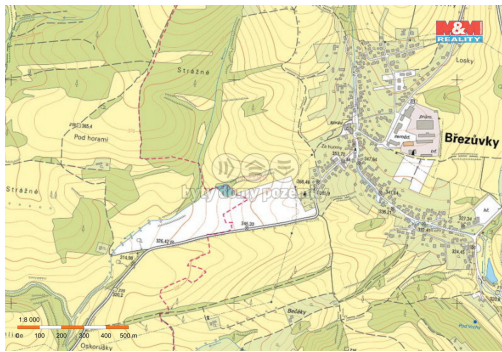

Prodej pole, 1280 m², Doubravy

76345, Doubravy

50 000 Kč
za nemovitost

Vyřizuje

Krajcarová Veronika

Tel.: 800 100 446

GSM: 296 399 006

E-mail: info@mmreality.cz

Celková plocha: 2 560 m²

Umístění objektu: klidná část obce

Druh pozemku: zemědělská

Energetická náročnost: G - Mimořádně nevhodná

POPIS NEMOVITOSTI: Nabízíme k prodeji podíl 1/2 z pozemku vedeného jako ostatní plocha o celkové výměře 2560 m² v katastrálním území Doubravy, okres Zlín. Pozemek je travnatý, porostlý smíšenými dřevinami. Sjednaná pachtovní smlouva na dobu neurčitou. Vhodné jakou dlouhodobá investice, pro více informací kontaktujte makléře.