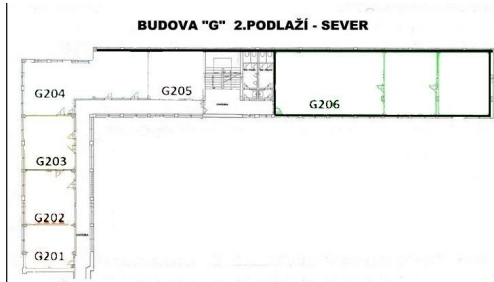

Pronájem, Kanceláře 73,4 m² - Praha - Hloubětín

U Elektry, 19800, Praha 9, Praha

12 478 Kč

za měsíc

cena je bez DPH a bez poplatků (181,-Kč/m²), bez DPH, bez poplatků

Vyřizuje

Josef Pinkava

Tel.: 226 222 222

GSM: +420 737 203 976

E-mail:

pronajem@central-group.cz