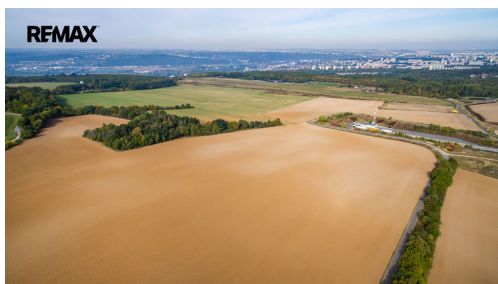

Prodej pozemku 5 652 m², Praha 4 - Točná

Praha 4, Praha

330 Kč

za m²

vč. provize a právních služeb

Vyřizuje

František Babčický

Tel.: 222 524 840

GSM: +420733679995

E-mail:

frantisek.babcicky@re-max.cz

Celková plocha: 5 652 m²

Druh pozemku: zemědělská

Umístění objektu: okraj obce

POPIS NEMOVITOSTI: Dovoluji si Vám nabídnout jedinečnou příležitost stát se vlastníkem 5 652 m² kvalitní orné půdy na Praze 4 - Točné.

Tento pozemek je určen výhradně pro zemědělské využití a představuje ideální investici pro ty, kteří vidí potenciál v rozšíření zemědělských aktivit.

Jedná se o ucelený soubor, který navazuje na nezpevněnou komunikaci, nedaleko Pražského okruhu.

Pro bližší informace neváhejte kontaktovat makléře.

Prodávající si vyhrazuje právo vybrat kupujícího na základě jím zvolených kritérií.