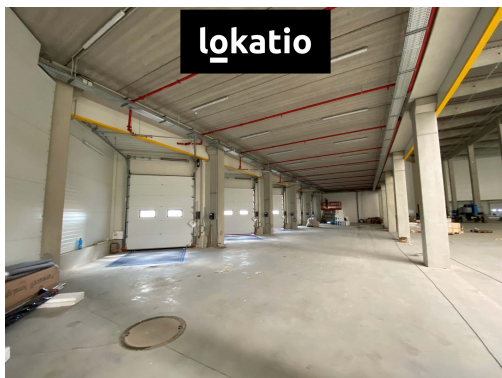

Pronájem: skladovací a logistické služby, uskladnění palet, Mohelnice

78985, Mohelnice

Neuvedeno

za m²/měsíc

cena k jednání

Vyřizuje

Magdaléna Véberová

Tel.: 725896767

GSM: +420 736 746 148

E-mail:

magdalena.veberova@lokatio.cz

Celková plocha:	1000 m²	Počet podlaží:	1
Druh objektu:	smíšená	Stav objektu:	velmi dobrý
Účel budovy:	Sklad	Energetická náročnost:	G - Mimořádně ne hospodárná

POPIS NEMOVITOSTI: BEZ PROVIZE, nabízíme možnost využití volných skladovacích kapacit v moderním logistickém areálu v Mohelnici.

POPIS

- hala je rozdělena do dvou částí 12 000 a 24 000 paletových míst.
- k dispozici od 1.000 - 5.000 až 30.000 skladových míst
- možnost skladovat v paletových regále až do výšky 17 m
- 11 nákladních ramp + 1 x nájezdová rampa
- extra služby v areálu servis nákladních vozidel a přípojných vozidel, mytí, tankování

DOSTUPNOST

- 11/2023
- možnost uskladnění až 36.500 paletových míst
- pronájem pouze s využitím doprovodných logistických služeb

SLUŽBY