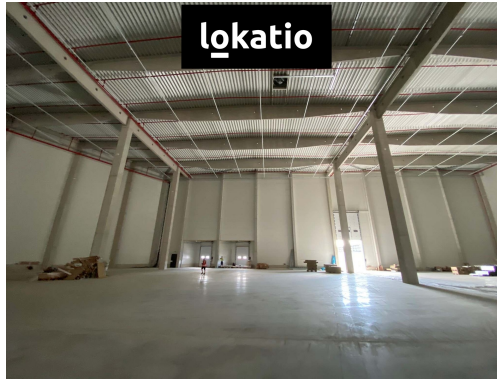

Pronájem: skladovací a logistické služby, uskladnění palet, Mohelnice

78985, Mohelnice

Neuvedeno

za m²/měsíc

cena k jednání

Vyřizuje

Magdaléna Véberová

Tel.: 725896767

GSM: +420 736 746 148

E-mail:

magdalena.veberova@lokatio.cz

Celková plocha:	1000 m²	Počet podlaží:	1
Druh objektu:	smíšená	Stav objektu:	velmi dobrý
Účel budovy:	Sklad	Energetická náročnost:	G - Mimořádně ne hospodárná

POPIS NEMOVITOSTI: BEZ PROVIZE, nabízíme možnost využití volných skladovacích kapacit v moderním logistickém areálu v Mohelnici.

POPIS

- hala je rozdělena do dvou částí 12 000 a 24 000 paletových míst.
- k dispozici od 1.000 - 5.000 až 30.000 skladových míst
- možnost skladovat v paletových regále až do výšky 17 m
- 11 nákladních ramp + 1 x nájezdová rampa
- extra služby v areálu servis nákladních vozidel a přípojných vozidel, mytí, tankování

DOSTUPNOST

- 11/2023
- možnost uskladnění až 36.500 paletových míst
- pronájem pouze s využitím doprovodných logistických služeb

SLUŽBY