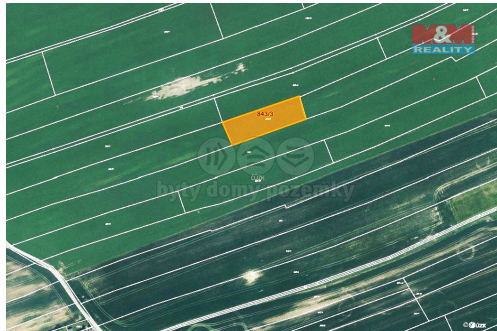

Prodej pole, 2416 m², Staré město u Karviné

73301, Karviná

215 100 Kč

za nemovitost

V případě více zájemců
může RK využít pro výběr
kupujícího formu aukce.

Vyřizuje

Sychrová Ivana

Tel.: 800 100 446

GSM: 296 399 006

E-mail: info@mmreality.cz

Celková plocha: 2 416 m²

Druh pozemku: zemědělská

Umístění objektu: okraj obce

POPIS NEMOVITOSTI: Prodej pozemku o výměře 2416 m² v katastru obce Staré Město u Karviné. Jedná se o ornou půdu, která leží v blízkosti zástavby, pozemek je obděláván.