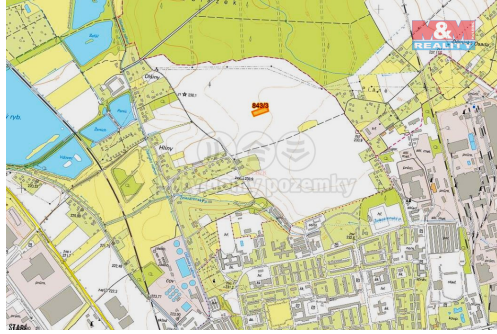

Prodej pole, 2416 m², Staré město u Karviné

73301, Karviná

215 100 Kč

za nemovitost

V případě více zájemců
může RK využít pro výběr
kupujícího formu aukce.

Vyřizuje

Sychrová Ivana

Tel.: 800 100 446

GSM: 296 399 006

E-mail: info@mmreality.cz

Celková plocha: 2 416 m²

Druh pozemku: zemědělská

Umístění objektu: okraj obce

POPIS NEMOVITOSTI: Prodej pozemku o výměře 2416 m² v katastru obce Staré Město u Karviné. Jedná se o ornou půdu, která leží v blízkosti zástavby, pozemek je obděláván.