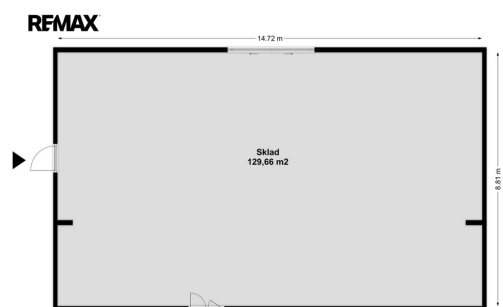

Pronájem skladu v Tachově

Oldřichovská, Tachov

10 320 Kč
za měsíc

Vyřizuje

Bc. Jana Mlčochová

Tel.: +420 224 247 291

GSM: +420732974640

E-mail:

jana.mlcochova@re-max.cz

Plocha kanceláří:	129 m²
Stav objektu:	velmi dobrý
Umístění objektu:	centrum obce

Druh objektu:	cihlová
Druh prostor:	Skladovací
Energetická náročnost:	G - Mimořádně nehospodárná

POPIS NEMOVITOSTI: Nabízím k pronájmu skladovací prostor o výměře 8,8 x 14,7 metrů, který se nachází v přízemí budovy s přímým vstupem ze dvora. Do místnosti je přivedena voda, elektřina, plyn, bez kanalizace a bez zázemí. Topí se plynem.

Ideální využití jako sklad.

K dispozici ihned!

Nájem: 80 Kč/m² + DPH

Provize RK: 1 měsíční nájem

Kauce: 3 měsíční nájem Pronajímatel si vyhrazuje právo vybrat nájemce na základě jím zvolených kritérií.