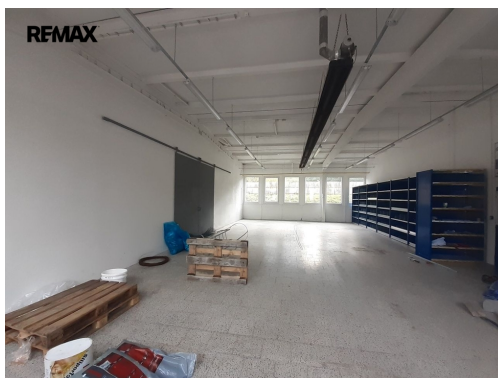

Pronájem skladu v Tachově

Oldřichovská, Tachov

10 320 Kč
za měsíc

Vyřizuje

Bc. Jana Mlčochová

Tel.: +420 224 247 291

GSM: +420732974640

E-mail:

jana.mlcochova@re-max.cz

Plocha kanceláří:	129 m²
Stav objektu:	velmi dobrý
Umístění objektu:	centrum obce

Druh objektu:	cihlová
Druh prostor:	Skladovací
Energetická náročnost:	G - Mimořádně nehospodárná

POPIS NEMOVITOSTI: Nabízím k pronájmu skladovací prostor o výměře 8,8 x 14,7 metrů, který se nachází v přízemí budovy s přímým vstupem ze dvora. Do místnosti je přivedena voda, elektřina, plyn, bez kanalizace a bez zázemí. Topí se plynem.

Ideální využití jako sklad.

K dispozici ihned!

Nájem: 80 Kč/m² + DPH

Provize RK: 1 měsíční nájem

Kauce: 3 měsíční nájem Pronajímatel si vyhrazuje právo vybrat nájemce na základě jím zvolených kritérií.