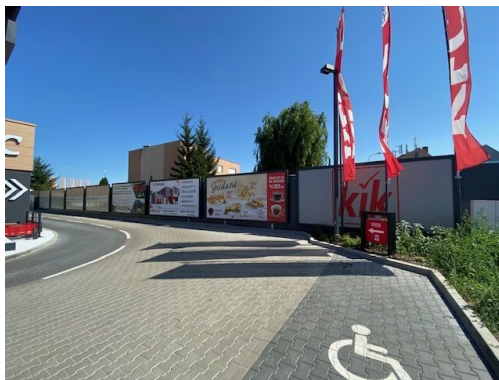

Reklamní plochy Litoměřice

Želetická, Litoměřice

Neuvedeno
za měsíc

bez DPH

Vyřizuje

Ing. Hana Kroupová Dis

Tel.: +420 417 637 555

GSM: +420 733756581

E-mail:

Hana.Kroupova@jth.cz

Celková plocha: 12 m²

Druh pozemku: ostatní

POPIS NEMOVITOSTI: Nabízíme dlouhodobý pronájem reklamních ploch u obchodní zóny v Litoměřicích. Billboardové plochy se nacházejí přímo u nově otevřené provozovny fast food restaurace KFC s Drive - Thru.