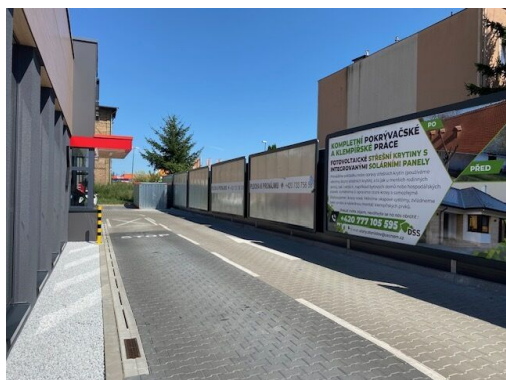

Reklamní plochy Litoměřice

Želetická, Litoměřice

Neuvedeno
za měsíc

bez DPH

Vyřizuje

Ing. Hana Kroupová Dis

Tel.: +420 417 637 555

GSM: +420 733756581

E-mail:

Hana.Kroupova@jth.cz

Celková plocha: 12 m²

Druh pozemku: ostatní

POPIS NEMOVITOSTI: Nabízíme dlouhodobý pronájem reklamních ploch u obchodní zóny v Litoměřicích. Billboardové plochy se nacházejí přímo u nově otevřené provozovny fast food restaurace KFC s Drive - Thru.