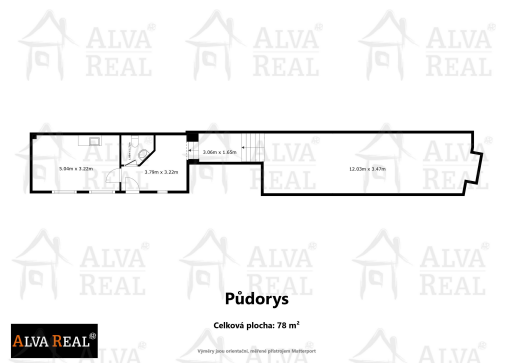

Pronájem nebytových prostor ideálních pro obchod nebo služby, o celkové výměře 145,6 m².

Komenského, 66701, Židlochovice

12 000 Kč
za měsíc

+ provize RK, další pozn.: +
zálohy na energie a služby
3.000 Kč (voda, elektřina,
plyn), + provize RK

Vyřizuje
Sylva Čadová
Tel.: 543 217 040
GSM: +420775560502
E-mail:
sylva.cadova@alvareal.cz

Plocha kanceláří:	145 m²	Druh objektu:	cihlová
Stav objektu:	dobrý	Druh prostor:	Obchodní
Doprava:	vlak; dálnice; silnice; MHD; autobus	Komunikace:	asfaltová
Elektřina:	Elektro - 230 V	Voda:	Vodovod; Rozvod studené a teplé vody
Plyn:	Plynovod	Topení:	Ústřední - plynové
Odpad:	Kanalizace	Energetická náročnost:	G - Mimořádně nehospodárná

POPIS NEMOVITOSTI: Nabídka pronájmu nebytových prostor v Židlochovicích.

Hledáte ideální prostor pro vaše podnikání nebo služby? Představujeme vám nabídku pronájmu prostorných a flexibilních prostor na ulici Komenského v Židlochovicích.

Možnost zřídit obchod nebo využívat jako prostory pro služby jako kadeřnictví, masáže, manikúra apod. Možno i jako kancelářské prostory.

Klíčové informace:

Celková plocha: 145,6 m²

Rozdělení prostor: