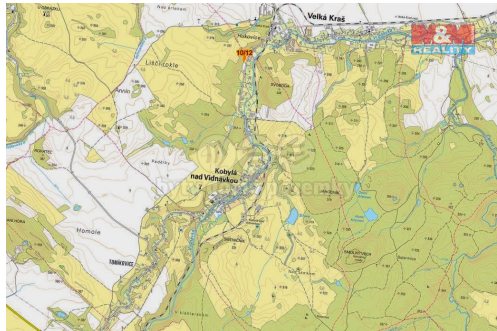

Prodej lesa, 1876 m², Kobylá nad Vidnavkou

79065, Kobylá nad Vidnavkou

148 204 Kč

za nemovitost

výrazná sleva, cena 79,- Kč/m². V případě více zájemců může RK využít pro výběr kupujícího formu aukce.

Vyřizuje

Sychrová Ivana

Tel.: 800 100 446

GSM: 296 399 006

E-mail: info@mmreality.cz

Celková plocha: 1 876 m²

Druh pozemku: les

Umístění objektu: okraj obce

POPIS NEMOVITOSTI: Prodej 3 pozemků o výměře 1876 m² v katastru obce Kobylá nad Vidnavkou. Jedná se o lesní pozemky, prodej podílu 1/4 z celkové výměry 7506 m². Přístup z obecní cesty. Porost tvoří 90% dub a 10% osika-stáří 37 let, dále 95% lípa a 5% dub-stáří 81 let.