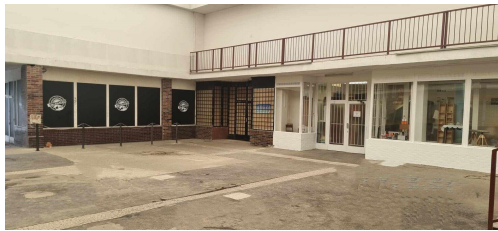

Pronájem obchodního prostoru 100 m² Olbrachtova, Liberec - Starý Harcov

Olbrachtova, 46015, Liberec (nečleněné město), Liberec

60 Kč
za m²/měsíc

Vyřizuje

Marcela Zavadilová

Tel.: 608 603 010

GSM: 608 603 010

E-mail:

domybytyol@seznam.cz

Druh objektu: panelová
Druh prostor: Obchodní

Stav objektu: dobrý
Energetická náročnost: G - Mimořádně nehospodárná

POPIS NEMOVITOSTI: K dlouhodobému pronájmu nabízíme prostory v multifunkčním komerčním objektu, který se nachází v klidné a snadno dostupné lokalitě Liberce - Starý Harcov na ulici Olbrachtova. Poskytujeme obchodní, kancelářské a skladové plochy s možností pronájmu od 100 m² v 2.NP. Pokud plánujete investovat do úprav prostor, je možné po dohodě s pronajímatelem zařídit nájemní prázdniny. Pro více informací nás neváhejte kontaktovat telefonicky prostřednictvím našeho makléře.