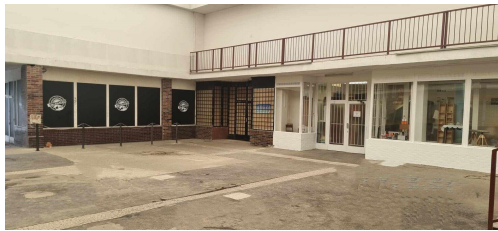

Pronájem obchodního prostoru 100 m² Olbrachtova, Liberec - Starý Harcov

Olbrachtova, 46015, Liberec (nečleněné město), Liberec

60 Kč
za m²/měsíc

Vyřizuje
Marcela Zavadilová

Tel.: 608 603 010

GSM: 608 603 010

E-mail:

domybytyol@seznam.cz

Druh objektu: panelová
Druh prostor: Obchodní

Stav objektu: dobrý
Energetická náročnost: G - Mimořádně nehospodárná

POPIS NEMOVITOSTI: K dlouhodobému pronájmu nabízíme prostory v multifunkčním komerčním objektu, který se nachází v klidné a snadno dostupné lokalitě Liberce - Starý Harcov na ulici Olbrachtova. Poskytujeme obchodní, kancelářské a skladové plochy s možností pronájmu od 100 m² v 2.NP. Pokud plánujete investovat do úprav prostor, je možné po dohodě s pronajímatelem zařídit nájemní prázdniny. Pro více informací nás neváhejte kontaktovat telefonicky prostřednictvím našeho makléře.