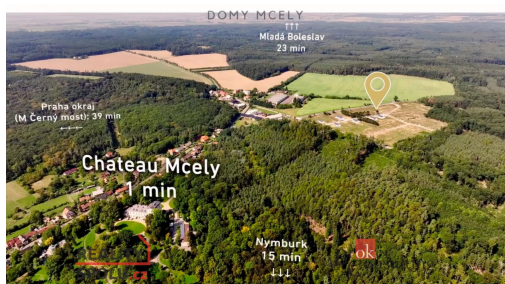

Zasítovaný stavební pozemek 1000m² v obci Mcely

Mcely

2 780 400 Kč
za nemovitost

Včetně provize a právního servisu.

Vyřizuje

Zákaznická Linka

Tel.: 800100164

GSM: +420 800 100 164

E-mail:

realityspolu@bcas.cz

Celková plocha: 993 m²

Druh pozemku: pro bydlení

POPIS NEMOVITOSTI: Domov, který budete vy i vaše rodina milovat. Pozemky obklopeny lesem, sousedíc se známým Chateau Mcely.

Projekt se nachází mezi Mladou Boleslaví, Nymburkem a Prahou a jeho součástí je i komunitní centrum s kavárnou a dětským hřištěm.

Pozemky mají kolem 1000m² a více, stačí si jen vybrat, který je pro vás ideální.

V ceně jsou jednotné ploty, příjezdové cesty a vjezdové brány.

Součástí pozemku jsou inženýrské sítě.

Pokud budete chtít i na vámi vybraném pozemku postavit od nás dům, dostanete výhodnější cenu.

Dům si můžete vybrat z několika variant a s dispozicemi od 3KK do 5KK od 70 do 118m². Všechny domy jsou zděné z Ytongu. V ceně jsou i podlahy, sanita, dveře atd. více se dozvíte ve standardech, které vám pošleme.

Energeticky nenáročný dům.

Díky tepelnému čerpadlu, zděnému domu a kvalitnímu zateplení budou vaše náklady na bydlení ještě nižší. Pokud budete chtít můžeme vám zařídit za příplatek solární panely. Energetická náročnost budovy bude B (případně A při využití dalších technologií).

Novostavbu za podobné ceny šikoro-daleko nenajdete.

Ozvěte se a já vám zašlu kompletní prezentaci. Zatím máte možnost si vybrat ten nejlepší pozemek pro vás, neváhejte.