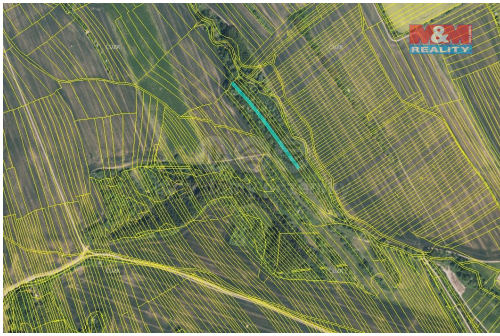

Prodej louky, 1189 m², Jalubí

68705, Jalubí

93 931 Kč
za nemovitost

výrazná sleva, cena 79,- Kč/m². V případě více zájemců může RK využít pro výběr kupujícího formu aukce.

Vyřizuje

Sychrová Ivana

Tel.: 800 100 446

GSM: 296 399 006

E-mail: info@mmreality.cz

Celková plocha: 1 189 m²

Druh pozemku: trvalý travní porost

Umístění objektu: okraj obce

POPIS NEMOVITOSTI: Prodej pozemku o výměře 1189 m² v katastru obce Jalubí. Jedná se o louku, která leží poblíž Jalubského potoka, prodej podílu 3/4 z celkové výměry 1585 m².