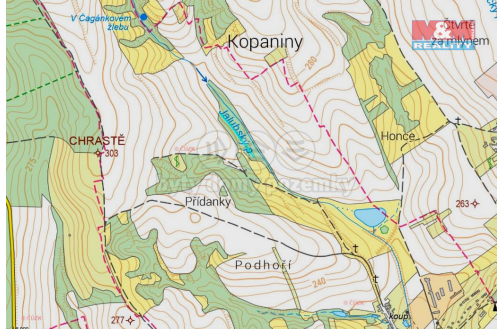

Prodej louky, 1189 m², Jalubí

68705, Jalubí

93 931 Kč
za nemovitost

výrazná sleva, cena 79,- Kč/m². V případě více zájemců může RK využít pro výběr kupujícího formu aukce.

Vyřizuje

Sychrová Ivana

Tel.: 800 100 446

GSM: 296 399 006

E-mail: info@mmreality.cz

Celková plocha: 1 189 m²

Druh pozemku: trvalý travní porost

Umístění objektu: okraj obce

POPIS NEMOVITOSTI: Prodej pozemku o výměře 1189 m² v katastru obce Jalubí. Jedná se o louku, která leží poblíž Jalubského potoka, prodej podílu 3/4 z celkové výměry 1585 m².