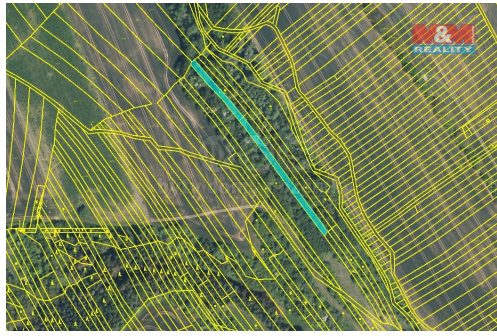

Prodej louky, 1189 m², Jalubí

68705, Jalubí

93 931 Kč
za nemovitost

výrazná sleva, cena 79,- Kč/m². V případě více zájemců může RK využít pro výběr kupujícího formu aukce.

Vyřizuje

Sychrová Ivana

Tel.: 800 100 446

GSM: 296 399 006

E-mail: info@mmreality.cz

Celková plocha: 1 189 m²

Druh pozemku: trvalý travní porost

Umístění objektu: okraj obce

POPIS NEMOVITOSTI: Prodej pozemku o výměře 1189 m² v katastru obce Jalubí. Jedná se o louku, která leží poblíž Jalubského potoka, prodej podílu 3/4 z celkové výměry 1585 m².