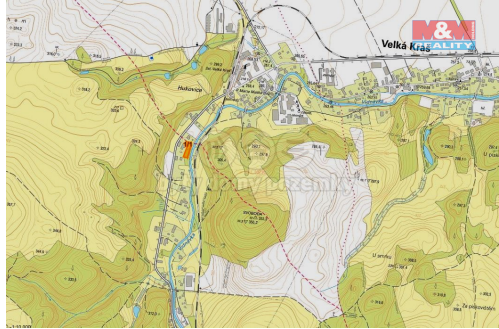

Prodej lesa, 446 m², Kobylá nad Vidnavkou

79065, Kobylá nad Vidnavkou

35 234 Kč

za nemovitost

výrazná sleva, cena 79,- Kč/m². V případě více zájemců může RK využít pro výběr kupujícího formu aukce.

Vyřizuje

Sychrová Ivana

Tel.: 800 100 446

GSM: 296 399 006

E-mail: info@mmreality.cz

Celková plocha: 446 m²

Druh pozemku: les

Umístění objektu: okraj obce

POPIS NEMOVITOSTI: Prodej pozemku o výměře 446 m² v katastru obce Kobylá nad Vidnavkou. Jedná se o lesní pozemek, prodej podílu 1/4 z celkové výměry 1785 m². Porost tvoří jasan 70%, dub 20%, lípa 10%, věk 131 let.