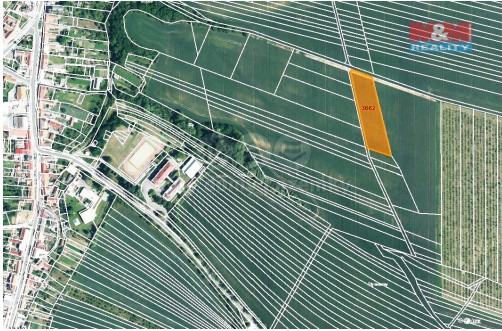

Prodej pole, 1462 m², Ježov

69648, Ježov

482 000 Kč

za nemovitost

V případě více zájemců
může RK využít pro výběr
kupujícího formu aukce.

Vyřizuje

Sychrová Ivana

Tel.: 800 100 446

GSM: 296 399 006

E-mail: info@mmreality.cz

Celková plocha: 1 462 m²

Umístění objektu: okraj obce

Druh pozemku: zemědělská

POPIS NEMOVITOSTI: Prodej pozemku o výměře 1462 m² v katastru obce Ježov. Jedná se o ornou půdu, pozemek leží poblíž obce, je dostupný po polní cestě. Prodej podílu 1/3 z celkové výměry 4386 m².