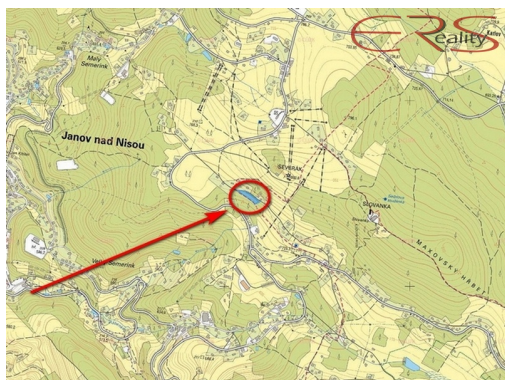

Prodej pozemku Horní Maxov, okr. Jablonec nad Nisou.

46844, Horní Maxov, Lučany nad Nisou

1 650 000 Kč
za nemovitost

Vyřizuje
Oldřich Havrda
Tel.: 608 612 312
GSM: +420 737 279 977
E-mail:
ohavrda@ersreality.cz

Celková plocha: 3 165 m²

Druh pozemku: trvalý travní porost

POPIS NEMOVITOSTI: Pozemek o rozloze 3.165 m² se nachází v KÚ Horní Maxov, nedaleko turistického centra Jizerských hor. Hranice pozemku je situována 60 m od sjezdovky Severák. Svažité pozemek je veden jako trvalý travní porost a není zatížen žádným omezením včetně evidence v KN. Orientace pozemku jihozápadní. Pozemek lemuje příjezdová cesta, celoroční přístup. Více info u makléře.