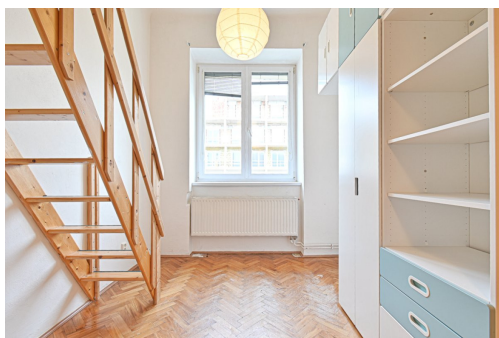

Pronájem bytu 2+kk, U Vlečky, Komárov, 18 000 Kč/měs, 45 m²

U vlečky, 63500, Brno-jih, Brno

18 000 Kč

za měsíc

vratná jistota, náklady na bydlení 3 500 Kč, poplatek za podnájem

*Ideální
nájemce*

Vyřizuje

Dana Oralová

Tel.: 222703030

GSM: 222703030

E-mail:

podpora@idealninajemce.cz

Dispozice bytu: 2+kk

Počet podlaží v domě: 6

Druh objektu: cihlová

Vlastnictví: osobní

Podlaží v domě: 3

Celková podlahová plocha: 45 m²

Stav objektu: velmi dobrý

Elektrina: Elektro - 230 V

POPIS NEMOVITOSTI: K dlouhodobému podnájmu nabízíme příjemné bydlení v klidné lokalitě Brno-Komárov o dispozici 2+kk a celkové výměře 45 m². Byt se nachází ve 3. podlaží cihlového domu.

Byt se nabízí částečně vybavený. Kuchyně disponuje lednicí, myčkou, varnou deskou, digestoří a pračkou. V koupelně se nachází sprchový kout, umyvadlo s úložnými prostory a toaleta.

V okolí domu najdeme prodejnu s potravinami a rozlehlou přírodu vhodnou na procházky. U domu je autobusová Modřice.

Byt je volný k nastěhování od 1. 7. 2026

Byt pronajímá Ideální nájemce - služba, se kterou budete bydlet bezstarostně a za férových podmínek. Když se něco přihodí, k dispozici jsou správci, kteří s vámi vše vyřeší. Pomůžeme s veškerou administrativou, s nastavením plateb a zajistíme vám speciální pojištění. Pojďte bydlet s námi!