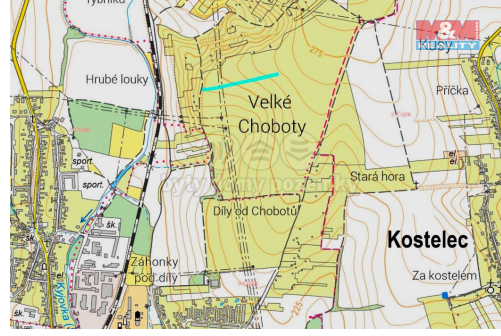

Prodej vinice, 1585 m², Bohuslavice u Kyjova

69655, Kyjov

275 000 Kč
za nemovitost

V případě více zájemců
může RK využít pro výběr
kupujícího formu aukce.

Vyřizuje

Sychrová Ivana

Tel.: 800 100 446

GSM: 296 399 006

E-mail: info@mmreality.cz

Celková plocha: 1 585 m²

Druh pozemku: zemědělská

Umístění objektu: okraj obce

POPIS NEMOVITOSTI: Prodej pozemku o výměře 1585 m² v katastru obce Bohuslavice u Kyjova. Jedná se o vinici, prodej podílu 1/3 z celkové výměry 4756 m², přístup z místní obecní cesty.