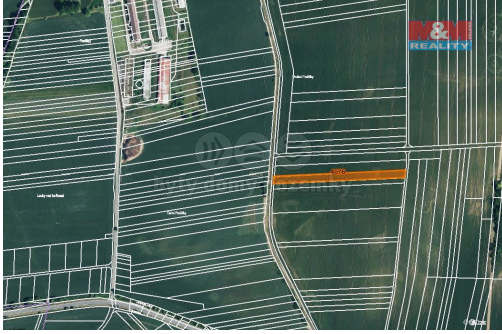

Prodej pole, 819 m², Ježov

69648, Ježov

**183 000 Kč**

za nemovitost

V případě více zájemců
může RK využít pro výběr
kupujícího formu aukce.

Vyřizuje

Sychrová Ivana**Tel.:** 800 100 446**GSM:** 296 399 006**E-mail:** info@mmreality.cz**Celková plocha:** 819 m²**Druh pozemku:** zemědělská**Umístění objektu:** okraj obce

POPIS NEMOVITOSTI: Prodej pozemku o výměře 819 m² v katastru obce Ježov. Jedná se o ornou půdu, pozemek je dostupný po obecní cestě. Prodej podílu 1/3 z celkové výměry 2459 m².