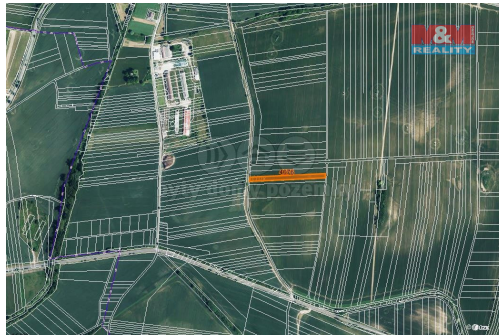

Prodej pole, 819 m², Ježov

69648, Ježov

**183 000 Kč**

za nemovitost

V případě více zájemců
může RK využít pro výběr
kupujícího formu aukce.

Vyřizuje

Sychrová Ivana**Tel.:** 800 100 446**GSM:** 296 399 006**E-mail:** info@mmreality.cz**Celková plocha:** 819 m²**Druh pozemku:** zemědělská**Umístění objektu:** okraj obce

POPIS NEMOVITOSTI: Prodej pozemku o výměře 819 m² v katastru obce Ježov. Jedná se o ornou půdu, pozemek je dostupný po obecní cestě. Prodej podílu 1/3 z celkové výměry 2459 m².