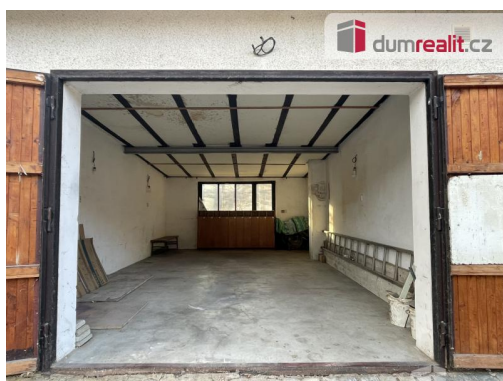

Zděná garáž, 30 m², V Drahách, Luhačovice

V Drahách, 76326, Luhačovice

4 000 Kč
za měsíc

Vyřizuje

Ing. Karla Valčíková

Tel.: 734 358 586

GSM: 734 358 586

E-mail:

valcikova@dumrealit.cz

Počet podlaží v domě:

Stav objektu:

dobrý

Energetická náročnost:

G - Mimořádně
nehospodárná

Druh objektu:

cihlová

Elektřina:

Elektro - 120 V

POPIS NEMOVITOSTI: Exkluzivní pronájem zděné garáže s novým led osvětlením a dvoukřídlými vraty. Garáž se nachází v ulici V Drahách v Luhačovicích, v klidném prostředí, přístupná hned z místní komunikace. Garáž má vlastní elektroměr. Vnitřní rozměry jsou šířka 410 cm, délka 670 cm, šířka vrat je 270 cm. Při zahájení se platí rezervační poplatek 4000 Kč, kauce 4000 Kč a nájem dopředu. Volná je ihned k prohlídkám. Klíče u makléřky v RK. Ev. číslo: 645953.