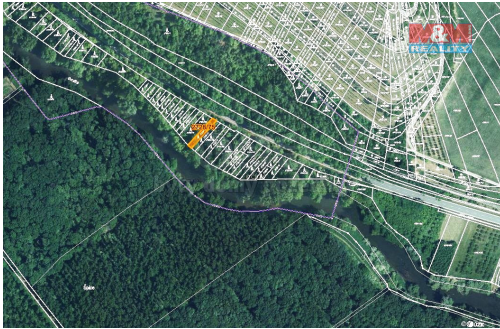

## Prodej lesa, 215 m<sup>2</sup>, Židlochovice

66701, Židlochovice

**305 000 Kč**

za nemovitost

V případě více zájemců  
může RK využít pro výběr  
kupujícího formu aukce.

Vyřizuje

**Sychrová Ivana****Tel.:** 800 100 446**GSM:** 296 399 006**E-mail:** [info@mmreality.cz](mailto:info@mmreality.cz)**Celková plocha:** 215 m<sup>2</sup>**Druh pozemku:** les**Umístění objektu:** okraj obce

**POPIS NEMOVITOSTI:** Prodej pozemku o výměře 215 m<sup>2</sup> v katastru obce Židlochovice. Jedná se o lesní pozemek, který leží u řeky Svratky.