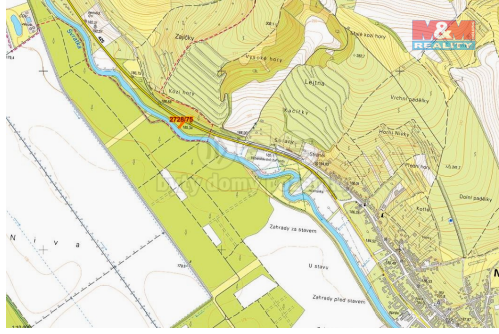

## Prodej lesa, 215 m<sup>2</sup>, Židlochovice

66701, Židlochovice

**305 000 Kč**

za nemovitost

V případě více zájemců  
může RK využít pro výběr  
kupujícího formu aukce.

Vyřizuje

**Sychrová Ivana****Tel.:** 800 100 446**GSM:** 296 399 006**E-mail:** [info@mmreality.cz](mailto:info@mmreality.cz)**Celková plocha:** 215 m<sup>2</sup>**Druh pozemku:** les**Umístění objektu:** okraj obce

**POPIS NEMOVITOSTI:** Prodej pozemku o výměře 215 m<sup>2</sup> v katastru obce Židlochovice. Jedná se o lesní pozemek, který leží u řeky Svratky.