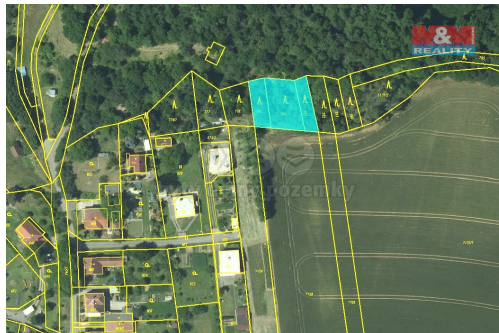

Prodej lesa, 477 m², Štěpánovice u Tišnova

66602, Štěpánovice

**349 000 Kč**

za nemovitost

V případě více zájemců
může RK využít pro výběr
kupujícího formu aukce.

Vyřizuje

Sychrová Ivana**Tel.:** 800 100 446**GSM:** 296 399 006**E-mail:** info@mmreality.cz**Celková plocha:** 477 m²**Umístění objektu:** okraj obce**Druh pozemku:** les

POPIS NEMOVITOSTI: Prodej pozemků o výměře 477 m² v katastru obce Štěpánovice u Tišnova. Jedná se o 3 na sebe navazující parcely lesa, který leží na okraji obce. Prodej podílu 1/2 z celkové výměry 955 m².