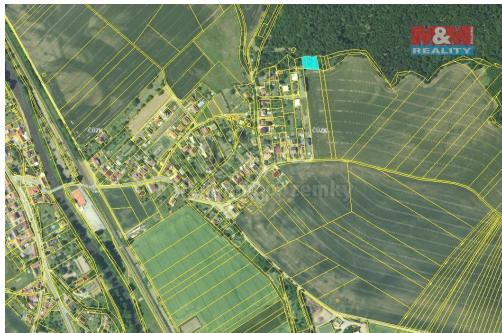

Prodej lesa, 477 m², Štěpánovice u Tišnova

66602, Štěpánovice

**349 000 Kč**

za nemovitost

V případě více zájemců
může RK využít pro výběr
kupujícího formu aukce.

Vyřizuje

Sychrová Ivana**Tel.:** 800 100 446**GSM:** 296 399 006**E-mail:** info@mmreality.cz**Celková plocha:** 477 m²**Umístění objektu:** okraj obce**Druh pozemku:** les

POPIS NEMOVITOSTI: Prodej pozemků o výměře 477 m² v katastru obce Štěpánovice u Tišnova. Jedná se o 3 na sebe navazující parcely lesa, který leží na okraji obce. Prodej podílu 1/2 z celkové výměry 955 m².