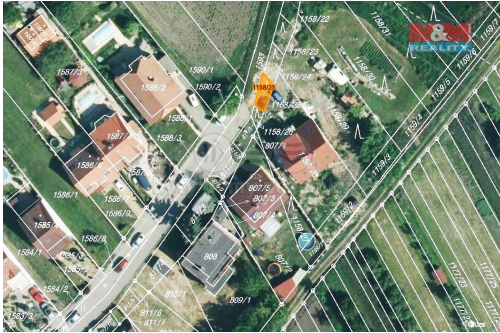

Prodej lesa, 4 m², Telnice u Brna

66459, Telnice

68 000 Kč
za nemovitost

Vyřizuje

Sychrová Ivana

Tel.: 800 100 446

GSM: 296 399 006

E-mail: info@mmreality.cz

Celková plocha: 4 m²

Druh pozemku: les

Umístění objektu: klidná část obce

POPIS NEMOVITOSTI: Prodej pozemku o výměře 4 m² v obci Telnice u Brna. Jedná se o lesní pozemek, přístupný z obecní cesty, prodej podílu 1/8 z celkové výměry 29 m².