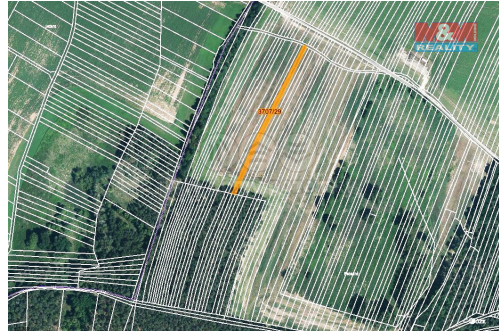

Prodej pole, 112 m², Vracov

69642, Vracov

59 000 Kč
za nemovitost

V případě více zájemců
může RK využít pro výběr
kupujícího formu aukce.

Vyřizuje

Sychrová Ivana

Tel.: 800 100 446

GSM: 296 399 006

E-mail: info@mmreality.cz

Celková plocha: 112 m²

Umístění objektu: okraj obce

Druh pozemku: zemědělská

POPIS NEMOVITOSTI: Prodej pozemku o výměře 112 m² v katastru obce Vracov. Jedná se o ornou půdu, prodej podílu 1/8 z celkové výměry 899 m².