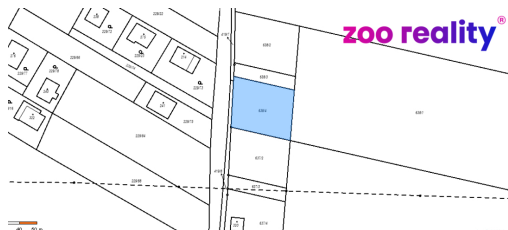

Prodej stavebního pozemku, 1084m², Svojšice u Kouřimi

Svojšice

3 700 000 Kč
za nemovitost