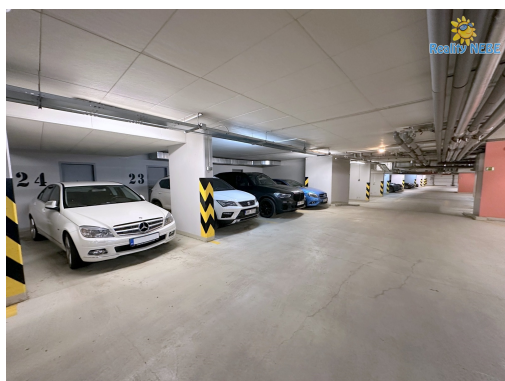

Pronájem parkovacího garážového stání Praha 4 Na Zemance

Na Zemance, 14700, Praha 4, Praha

2 900 Kč
za měsíc

Vyřizuje

Helena Dobešová

Tel.: 608 77 14 77

GSM: 608 77 14 77

E-mail:

dobesova@realitynebe.cz