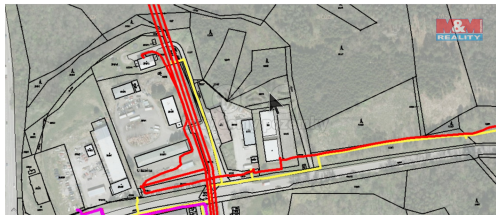

Prodej komerčního pozemku, 1173 m², Jindřichův Hradec

37701, Jindřichův Hradec

1 850 000 Kč
za nemovitost

Vyřizuje

Lehký Lukáš

Tel.: 800 100 446

GSM: 296 399 006

E-mail: info@mmreality.cz

Celková plocha: 1 173 m²

Umístění objektu: okraj obce

Druh pozemku: pro komerční výstavbu

POPIS NEMOVITOSTI: Dovolujeme si Vám nabídnout k prodeji pozemek ke komerčním účelům. Pro účely výrobní nebo pro skladování či výstavbě objektu občanské vybavenosti. Rozloha je 1173 m². Obecní, zpevněná příjezdová cesta. Inženýrské sítě jsou v dosahu cca 80 m. V případě zájmu kontaktujte makléře.