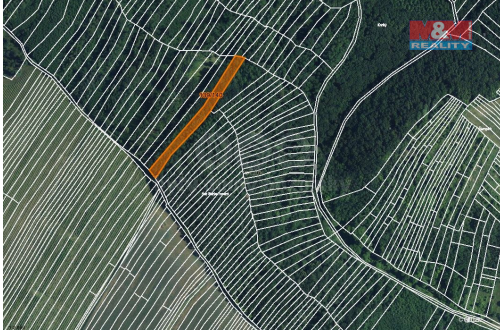

## Prodej lesa, 3219 m<sup>2</sup>, Horní Bojanovice

69301, Horní Bojanovice

**239 000 Kč**

za nemovitost

V případě více zájemců  
může RK využít pro výběr  
kupujícího formu aukce.

Vyřizuje

**Sychrová Ivana****Tel.:** 800 100 446**GSM:** 296 399 006**E-mail:** [info@mmreality.cz](mailto:info@mmreality.cz)**Celková plocha:** 3 219 m<sup>2</sup>**Druh pozemku:** les**Umístění objektu:** okraj obce

**POPIS NEMOVITOSTI:** Nabízíme k prodeji lesní pozemek o rozloze 3 219 m<sup>2</sup> na okraji obce Horní Bojanovice. Jedná se o skvělou příležitost pro ty, kteří hledají klidné a přírodní prostředí pro odpočinek či možnost investice do zeleně. Pozemek se nachází v katastrálním území Horní Bojanovice a je po těžbě.