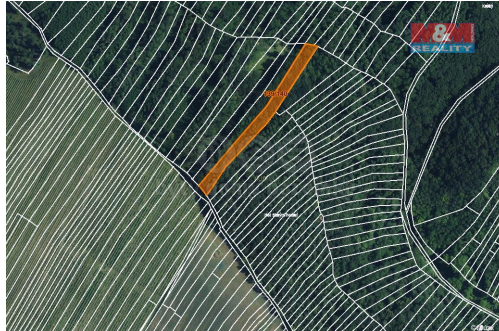

## Prodej lesa, 3219 m<sup>2</sup>, Horní Bojanovice

69301, Horní Bojanovice

**239 000 Kč**

za nemovitost

V případě více zájemců  
může RK využít pro výběr  
kupujícího formu aukce.

Vyřizuje

**Sychrová Ivana****Tel.:** 800 100 446**GSM:** 296 399 006**E-mail:** [info@mmreality.cz](mailto:info@mmreality.cz)**Celková plocha:** 3 219 m<sup>2</sup>**Druh pozemku:** les**Umístění objektu:** okraj obce

**POPIS NEMOVITOSTI:** Nabízíme k prodeji lesní pozemek o rozloze 3 219 m<sup>2</sup> na okraji obce Horní Bojanovice. Jedná se o skvělou příležitost pro ty, kteří hledají klidné a přírodní prostředí pro odpočinek či možnost investice do zeleně. Pozemek se nachází v katastrálním území Horní Bojanovice a je po těžbě.