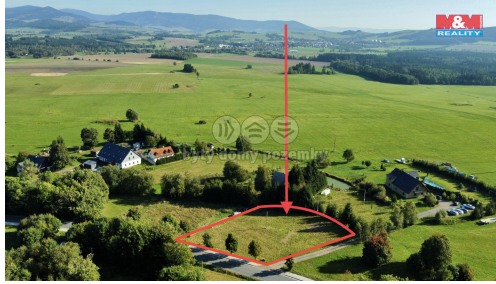

Prodej pozemku k bydlení, 1731 m², Dolní Boříkovice

56169, Králíky

2 120 000 Kč
za nemovitost

Vyřizuje

Kubíček Petr**Tel.:** 800 100 446**GSM:** 296 399 006**E-mail:** info@mmreality.cz**Celková plocha:** 1 731 m²**Druh pozemku:** pro bydlení**Umístění objektu:** klidná část obce

POPIS NEMOVITOSTI: Nabízíme Vám ke koupi pozemek v obci Dolní Boříkovice - Králíky. Pozemek je složen ze dvou parcel o celkové ploše 1 731 m², určen k výstavbě rodinného domu nebo chalupy. Pozemek hraničí s obecní komunikací. Na hranici pozemku je přivedena přípojka elektřiny a přípojka obecního vodovodu. V blízkosti se nachází velmi vyhledávané vojenské opevnění, Suchý vrch, vojenské muzeum Králíky, skiresort Dolní Morava, skiareál Červená Voda a Čenkovice. Pro více informací a domluvení prohlídky neváhejte kontaktovat makléře. S financováním Vám rád pomůže náš finanční specialista.