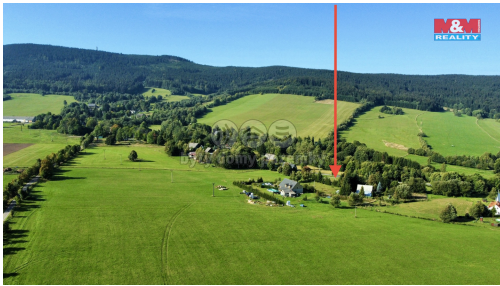

Prodej pozemku k bydlení, 1731 m², Dolní Boříkovice

56169, Králíky

2 120 000 Kč
za nemovitost

Vyřizuje

Kubíček Petr

Tel.: 800 100 446

GSM: 296 399 006

E-mail: info@mmreality.cz

Celková plocha: 1 731 m²

Druh pozemku: pro bydlení

Umístění objektu: klidná část obce

POPIS NEMOVITOSTI: Nabízíme Vám ke koupi pozemek v obci Dolní Boříkovice - Králíky. Pozemek je složen ze dvou parcel o celkové ploše 1 731 m², určen k výstavbě rodinného domu nebo chalupy. Pozemek hraničí s obecní komunikací. Na hranici pozemku je přivedena přípojka elektřiny a přípojka obecního vodovodu. V blízkosti se nachází velmi vyhledávané vojenské opevnění, Suchý vrch, vojenské muzeum Králíky, skiresort Dolní Morava, skiareál Červená Voda a Čenkovice. Pro více informací a domluvení prohlídky neváhejte kontaktovat makléře. S financováním Vám rád pomůže náš finanční specialista.