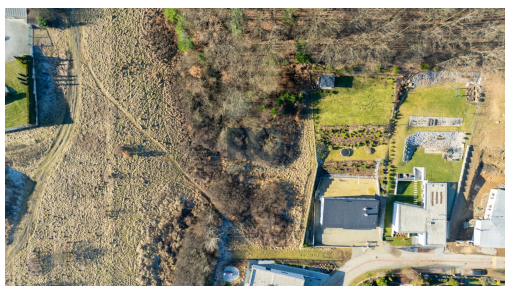

Prodej pozemku ke stavbě rodinného domu, 1364 m², Hradiště u Písku

Hradiště, Písek

4 300 Kč
za m²

Vyřizuje

Olga Langrová

Tel.: 382 212 148

GSM: +420 777 112 092

E-mail:

o.langrova@rgreality.cz

Celková plocha: 1 364 m²

Umístění objektu: klidná část obce

Druh pozemku: pro bydlení

POPIS NEMOVITOSTI: Exkluzivně Vám nabízíme k prodeji pozemek na Hradišti s překrásným výhledem na město Písek. Pozemek o celkové výměře 1364 m² je určený dle územního plánu jako plocha bydlení v rodinných domech, výměra 1228 m² je určena k zástavbě, navazující pozemek o výměře 136 m² je určený jako příjezdová komunikace. Na hranici pozemku je již zřízena kaplička pro napojení elektrické energie.

Pozemek leží v atraktivní klidové lokalitě města Písku, Hradiště s panoramatickým výhledem na město s píseckou věží a okolními lesy.

Pěší vzdálenost k lesu je 100 m, lyžařský svah do 5 min, sportovní stezka a koupání v řece Otavě pěšky do 10 min.

Dostupnost městskou hromadnou dopravou do centra města

Pro více informací mě neváhejte kontaktovat.