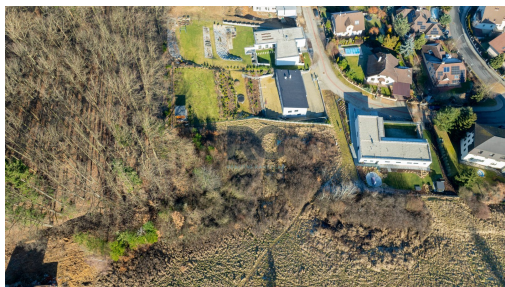

Prodej pozemku ke stavbě rodinného domu, 1364 m², Hradiště u Písku

Hradiště, Písek

4 300 Kč
za m²

Vyřizuje

Olga Langrová

Tel.: 382 212 148

GSM: +420 777 112 092

E-mail:

o.langrova@rgreality.cz

Celková plocha: 1 364 m²

Umístění objektu: klidná část obce

Druh pozemku: pro bydlení

POPIS NEMOVITOSTI: Exkluzivně Vám nabízíme k prodeji pozemek na Hradišti s překrásným výhledem na město Písek. Pozemek o celkové výměře 1364 m² je určený dle územního plánu jako plocha bydlení v rodinných domech, výměra 1228 m² je určena k zástavbě, navazující pozemek o výměře 136 m² je určený jako příjezdová komunikace. Na hranici pozemku je již zřízena kaplička pro napojení elektrické energie.

Pozemek leží v atraktivní klidové lokalitě města Písku, Hradiště s panoramatickým výhledem na město s píseckou věží a okolními lesy.

Pěší vzdálenost k lesu je 100 m, lyžařský svah do 5 min, sportovní stezka a koupání v řece Otavě pěšky do 10 min.

Dostupnost městskou hromadnou dopravou do centra města

Pro více informací mě neváhejte kontaktovat.