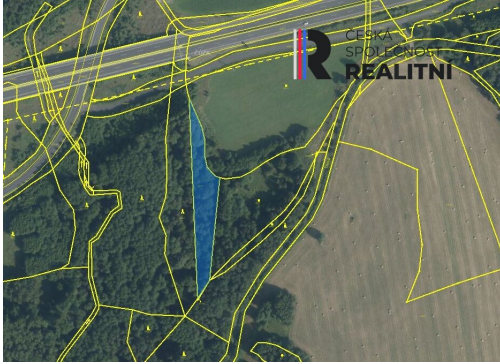

lesní pozemek v Rudolci u Březové

Březová

65 Kč

za m²

včetně provize, právních i
finančních služeb

Vyřizuje

Mgr. Klára Seidlová

GSM: +420 604 946 831

E-mail:

kseidlova@csrealitni.cz

Celková plocha: 3 358 m²

Druh pozemku: les

POPIS NEMOVITOSTI: Nabízíme k prodeji soubor pozemků v katastrálním území Rudolec u Březové o celkové rozloze 3.358m². Jedná se o pozemky p. č. 932/10 (3.348m²), p. č. 878/24 (3m²) a pozemek 878/25 (7m²). Jedná se o lesní pozemek ze vzrostlými stromy