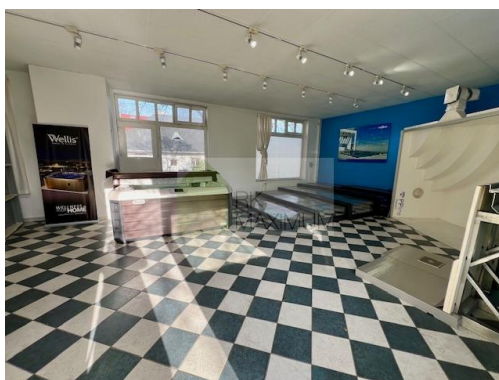

Pronájem prodejny/vzorkovny 159 m², Českobrodská, Dolní Počernice, Praha

Českobrodská, 19012, Praha-Dolní Počernice, Praha

45 000 Kč
za měsíc

Vyřizuje

Ing. Yvetta Musilová

Tel.: +420 241412663

GSM: +420 602881577

E-mail:

yvetta.musilova@rkmaximum.cz

Plocha kanceláří:	155 m²	Druh objektu:	cihlová
Stav objektu:	velmi dobrý	Druh prostor:	Skladovací
Umístění objektu:	centrum obce	Topení:	Ústřední - plynové

POPIS NEMOVITOSTI: Dovolujeme si nabídnout k pronájmu komerční prostory s možností využití pro prodejnu/vzorkovnu v dobře udržované budově přímo na ulici Českobrodská (směr Kolín) v Praze, Dolních Počernicích . Prostor je tvořen v přízemí vlastní plochou prodejny/vzorkovny o rozloze cca 110 m², přílehlou kanceláří s kuchyňkou o rozloze cca 15 m² a vlastním sociálním zařízením cca 4 m². Vchod do prodejny/vzorkovny je možný přímo z hlavní ulice nebo ze dvora budovy, kde jsou velké dveře umožňující i vjezd pro auto. Do kanceláře je vstup z hlavní budovy nebo přes prodejnu/vzorkovnu. Součástí prostoru k pronájmu je i příruční sklad v suterénu cca 30m², přístup po schodech z prodejny/vzorkovny. Parkování je zajištěno přímo ve dvoře . Prostory se pronajímají bez zařízení. Vzdálenost do centra cca 15 min, Pražský okruh cca 3 min., D10, 11 cca 5 min., MHD a vlak v pěším dosahu. Energie se rozpočítávají dle počtu m² , v roce 2023 cca 7.300 Kč/měsíc. Kancelář je volná k pronájmu od 5/2024, ale po dohodě možné i dříve. Doporučuji prohlídku.