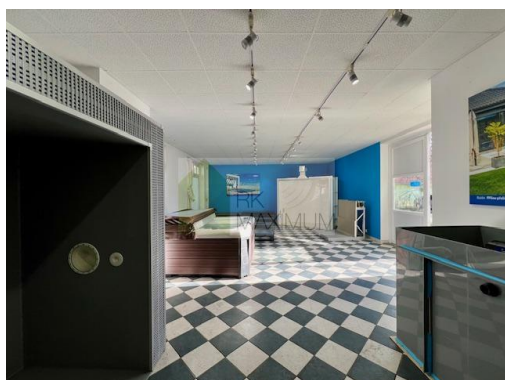

Pronájem prodejny/vzorkovny 159 m², Českobrodská, Dolní Počernice, Praha

Českobrodská, 19012, Praha-Dolní Počernice, Praha

45 000 Kč
za měsíc

Vyřizuje

Ing. Yvetta Musilová

Tel.: +420 241412663

GSM: +420 602881577

E-mail:

yvetta.musilova@rkmaximum.cz

Plocha kanceláří:	155 m²	Druh objektu:	cihlová
Stav objektu:	velmi dobrý	Druh prostor:	Skladovací
Umístění objektu:	centrum obce	Topení:	Ústřední - plynové

POPIS NEMOVITOSTI: Dovolujeme si nabídnout k pronájmu komerční prostory s možností využití pro prodejnu/vzorkovnu v dobře udržované budově přímo na ulici Českobrodská (směr Kolín) v Praze, Dolních Počernicích . Prostor je tvořen v přízemí vlastní plochou prodejny/vzorkovny o rozloze cca 110 m², přílehlou kanceláří s kuchyňkou o rozloze cca 15 m² a vlastním sociálním zařízením cca 4 m². Vchod do prodejny/vzorkovny je možný přímo z hlavní ulice nebo ze dvora budovy, kde jsou velké dveře umožňující i vjezd pro auto. Do kanceláře je vstup z hlavní budovy nebo přes prodejnu/vzorkovnu. Součástí prostoru k pronájmu je i příruční sklad v suterénu cca 30m², přístup po schodech z prodejny/vzorkovny. Parkování je zajištěno přímo ve dvoře . Prostory se pronajímají bez zařízení. Vzdálenost do centra cca 15 min, Pražský okruh cca 3 min., D10, 11 cca 5 min., MHD a vlak v pěším dosahu. Energie se rozpočítávají dle počtu m² , v roce 2023 cca 7.300 Kč/měsíc. Kancelář je volná k pronájmu od 5/2024, ale po dohodě možné i dříve. Doporučuji prohlídku.