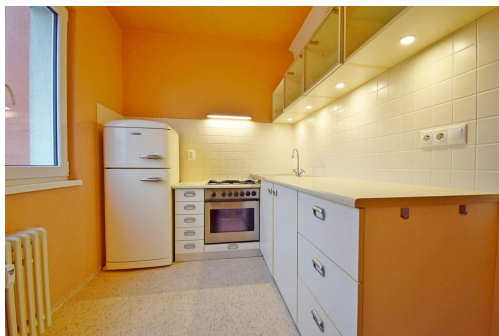

Nezařízený 2+1, 55 m² u metra Petřiny, Praha 6 - Veleslavín

Maříkova, 16200, Praha 6, Praha

18 500 Kč

za měsíc

+ 5.500 Kč poplatky + energie

Vyřizuje

Jan Schicker

Tel.: 222 253 727

GSM: 603 279 262

E-mail:

schicker@zitareality.cz

Dispozice bytu:	2+1	Podlaží v domě:	4
Počet podlaží v domě:	7	Celková podlahová plocha:	55 m²
Druh objektu:	panelová	Stav objektu:	velmi dobrý
Vlastnictví:	osobní	Sklep:	2 m²
Umístění objektu:	klidná část obce	Doprava:	MHD
Elektřina:	Elektro - 230 V	Voda:	Vodovod
Telekomunikace:	Internet	Plyn:	Plynovod
Topení:	Ústřední - dálkové	Odpad:	Kanalizace
Ostatní rozvody:	Kabelová televize	Energetická náročnost:	D - Méně úsporná

POPIS NEMOVITOSTI: Hezký, nezařízený byt 2+1 po rekonstrukci u stanice metra Petřiny a zastávky tramvaje. Byt má samostatnou kuchyni a dva různě velké pokoje samostatnými vstupy z předsíně, kde se nachází šatní skříň. Zděná koupelnu s malou vanou, WC zvlášť. Veškerá občanská vybavenost včetně oblíbeného parku Obora Hvězda také v blízkosti domu. Výhodou je balkon v mezizpatře. Výborné dopravní spojení do centra i na letiště Václava Havla. Volné od 1.8.2026.