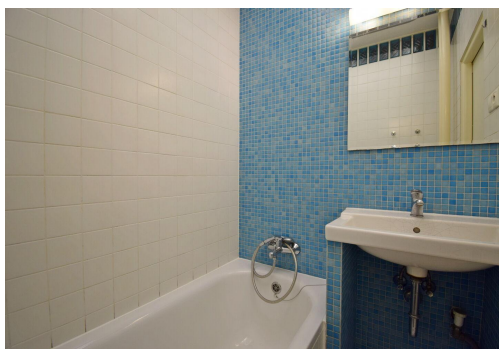

Nezařízený 2+1, 55 m² u metra Petřiny, Praha 6 - Veleslavín

Maříkova, 16200, Praha 6, Praha

18 500 Kč

za měsíc

+ 5.500 Kč poplatky + energie

Vyřizuje

Jan Schicker

Tel.: 222 253 727

GSM: 603 279 262

E-mail:

schicker@zitareality.cz

Dispozice bytu:	2+1	Podlaží v domě:	4
Počet podlaží v domě:	7	Celková podlahová plocha:	55 m²
Druh objektu:	panelová	Stav objektu:	velmi dobrý
Vlastnictví:	osobní	Sklep:	2 m²
Umístění objektu:	klidná část obce	Doprava:	MHD
Elektřina:	Elektro - 230 V	Voda:	Vodovod
Telekomunikace:	Internet	Plyn:	Plynovod
Topení:	Ústřední - dálkové	Odpad:	Kanalizace
Ostatní rozvody:	Kabelová televize	Energetická náročnost:	D - Méně úsporná

POPIS NEMOVITOSTI: Hezký, nezařízený byt 2+1 po rekonstrukci u stanice metra Petřiny a zastávky tramvaje. Byt má samostatnou kuchyni a dva různě velké pokoje samostatnými vstupy z předsíně, kde se nachází šatní skříň. Zděná koupelnu s malou vanou, WC zvlášť. Veškerá občanská vybavenost včetně oblíbeného parku Obora Hvězda také v blízkosti domu. Výhodou je balkon v mezizpatře. Výborné dopravní spojení do centra i na letiště Václava Havla. Volné od 1.8.2026.