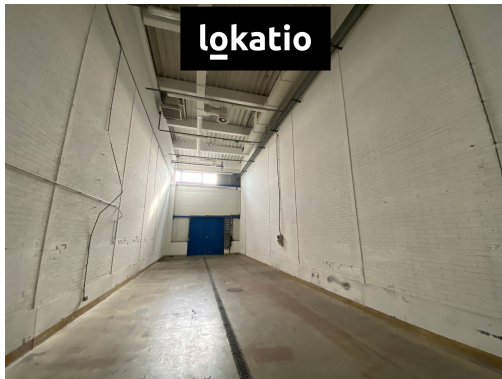

Pronájem: skladovací a logistické prostory (sklady, haly, Hranice)

Hranice

Neuvedeno

za m²/měsíc

cena k jednání, Neplatíte provizi

Vyřizuje

Magdaléna Véberová

Tel.: 725896767

GSM: +420 736 746 148

E-mail:

magdalena.veberova@lokatio.cz

Celková plocha:	111 m²	Počet podlaží:	1
Druh objektu:	smíšená	Stav objektu:	velmi dobrý
Účel budovy:	Sklad	Energetická náročnost:	G - Mimořádně nevhodná

POPIS NEMOVITOSTI: BEZ PROVIZE nabízíme k pronájmu prostory v průmyslovém parku v obci Hranice. Areál nabízí více než 150.000 m² pronajimatelné plochy. K dispozici prostory od 111 m² do 27.884 m².

K DISPOZICI

- ☐ sklad 111 m² - rozšíření na dotaz
- ☐ možnost dělení
- ☐ ihned

SPECIFIKACE

- ☐ sdílené sociální zázemí
- ☐ světlá výška 6,5 m
- ☐ železobetonový skelet
- ☐ nosnost podlah 5t/m²
- ☐ přímý vjezd/ Drive-in (š. 2,5 x v. 3,0 m)
- ☐ manipulační plocha před halou
- ☐ možnost úprav na míru dle požadavků klienta včetně kancelářského zázemí, nebo úprav pro výrobu
- ☐ přístup 24/7