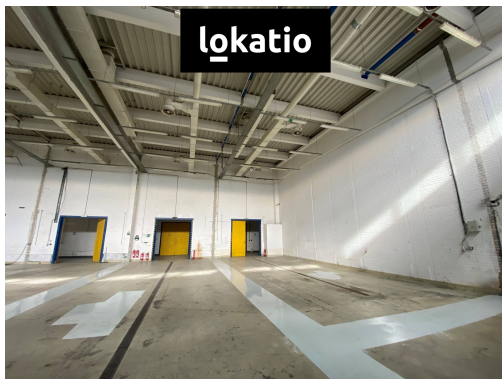

Pronájem: skladovací a logistické prostory (sklady, haly, Hranice)

Hranice

Neuvedeno

za m²/měsíc

cena k jednání, Neplatíte provizi

Vyřizuje

Magdaléna Véberová

Tel.: 725896767

GSM: +420 736 746 148

E-mail:

magdalena.veberova@lokatio.cz

Celková plocha:	111 m²	Počet podlaží:	1
Druh objektu:	smíšená	Stav objektu:	velmi dobrý
Účel budovy:	Sklad	Energetická náročnost:	G - Mimořádně nevhodná

POPIS NEMOVITOSTI: BEZ PROVIZE nabízíme k pronájmu prostory v průmyslovém parku v obci Hranice. Areál nabízí více než 150.000 m² pronajimatelné plochy. K dispozici prostory od 111 m² do 27.884 m².

K DISPOZICI

- ☐ sklad 111 m² - rozšíření na dotaz
- ☐ možnost dělení
- ☐ ihned

SPECIFIKACE

- ☐ sdílené sociální zázemí
- ☐ světlá výška 6,5 m
- ☐ železobetonový skelet
- ☐ nosnost podlah 5t/m²
- ☐ přímý vjezd/ Drive-in (š. 2,5 x v. 3,0 m)
- ☐ manipulační plocha před halou
- ☐ možnost úprav na míru dle požadavků klienta včetně kancelářského zázemí, nebo úprav pro výrobu
- ☐ přístup 24/7