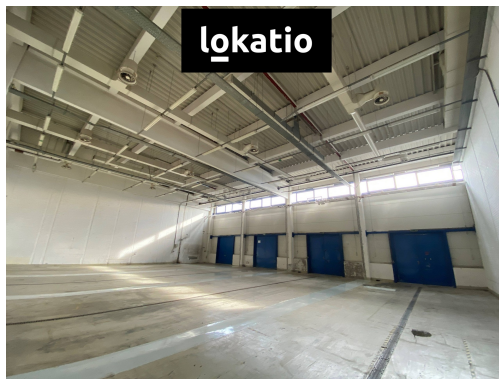

Pronájem: skladovací a logistické prostory (sklady, haly, Hranice)

Hranice

Neuvedeno

za m²/měsíc

cena k jednání, Neplatíte provizi

Vyřizuje

Magdaléna Véberová

Tel.: 725896767

GSM: +420 736 746 148

E-mail:

magdalena.veberova@lokatio.cz

Celková plocha:	111 m²	Počet podlaží:	1
Druh objektu:	smíšená	Stav objektu:	velmi dobrý
Účel budovy:	Sklad	Energetická náročnost:	G - Mimořádně nevhodná

POPIS NEMOVITOSTI: BEZ PROVIZE nabízíme k pronájmu prostory v průmyslovém parku v obci Hranice. Areál nabízí více než 150.000 m² pronajimatelné plochy. K dispozici prostory od 111 m² do 27.884 m².

K DISPOZICI

- ☐ sklad 111 m² - rozšíření na dotaz
- ☐ možnost dělení
- ☐ ihned

SPECIFIKACE

- ☐ sdílené sociální zázemí
- ☐ světlá výška 6,5 m
- ☐ železobetonový skelet
- ☐ nosnost podlah 5t/m²
- ☐ přímý vjezd/ Drive-in (š. 2,5 x v. 3,0 m)
- ☐ manipulační plocha před halou
- ☐ možnost úprav na míru dle požadavků klienta včetně kancelářského zázemí, nebo úprav pro výrobu
- ☐ přístup 24/7