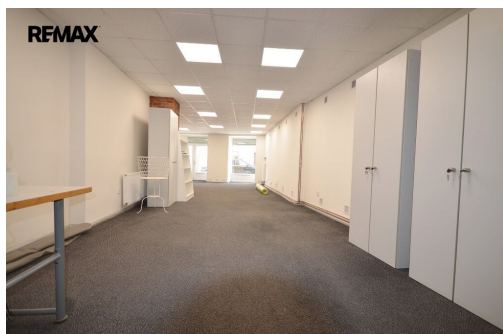

Prodej nebytového prostoru 140 m², Slaný

Třebízského, Slaný

4 970 000 Kč
za nemovitost

Vyřizuje

Jana Kučerová

Tel.: 312 240 239

GSM: +420725293121

E-mail:

jana.kucerova@re-max.cz

Plocha kanceláří: 140 m²

Stav objektu: velmi dobrý

Plyn: Plynovod

Energetická náročnost: G - Mimořádně neehospodárná

Druh objektu: smíšená

Druh prostor: Obchodní

Odpad: Kanalizace

POPIS NEMOVITOSTI: Dovolujeme si vám exklusivně nabídnout jedinečný komerční prostor ve Slaném, na frekventovaném místě, v Třebízského ulici. Nebytový prostor o velikosti 140m² disponuje vstupem a výlohou do ulice. Po vstupu z ulice se otevírá hlavní obchodní prostor, následuje kancelář, 2 sklady, odpočinková místnost s přípravou na kuchyňskou linku a sociální zázemí. Prostor je vytápěn centrálním plynovým kotlem v domě, všude jsou nové radiátory, na veškerá média jsou vlastní měřiče. V současnosti tento komerční prostor funguje jako obchod, ale je vhodný i pro kancelář či jako investice. Pro více informací o této zajímavé nabídce kontaktujte makléřku nemovitosti. Prodávající si vyhrazuje právo vybrat kupujícího na základě jím zvolených kritérií.