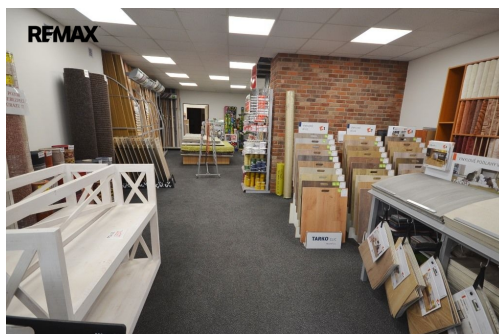

Prodej nebytového prostoru 140 m², Slaný

Třebízského, Slaný

4 970 000 Kč
za nemovitost

Vyřizuje

Jana Kučerová

Tel.: 312 240 239

GSM: +420725293121

E-mail:

jana.kucerova@re-max.cz

Plocha kanceláří: 140 m²

Stav objektu: velmi dobrý

Plyn: Plynovod

Energetická náročnost: G - Mimořádně neehospodárná

Druh objektu: smíšená

Druh prostor: Obchodní

Odpad: Kanalizace

POPIS NEMOVITOSTI: Dovolujeme si vám exklusivně nabídnout jedinečný komerční prostor ve Slaném, na frekventovaném místě, v Třebízského ulici. Nebytový prostor o velikosti 140m² disponuje vstupem a výlohou do ulice. Po vstupu z ulice se otevírá hlavní obchodní prostor, následuje kancelář, 2 sklady, odpočinková místnost s přípravou na kuchyňskou linku a sociální zázemí. Prostor je vytápěn centrálním plynovým kotlem v domě, všude jsou nové radiátory, na veškerá média jsou vlastní měřiče. V současnosti tento komerční prostor funguje jako obchod, ale je vhodný i pro kancelář či jako investice. Pro více informací o této zajímavé nabídce kontaktujte makléřku nemovitosti. Prodávající si vyhrazuje právo vybrat kupujícího na základě jím zvolených kritérií.