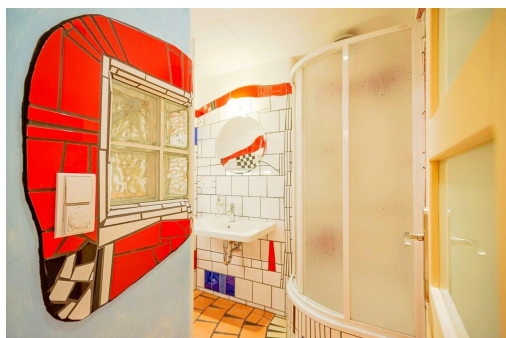

Nezařízený 1+kk, 38 m² u metra Anděl, Praha 5 - Smíchov

Viktora Huga, 15000, Praha 5, Praha

Rezervace

Vyřizuje

Jan Schicker

Tel.: 222 253 727

GSM: 603 279 262

E-mail:

schicker@zitareality.cz

Bezbariérový byt:	ano	Dispozice bytu:	1+kk
Podlaží v domě:	4	Počet podlaží v domě:	5
Celková podlahová plocha:	38 m²	Druh objektu:	cihlová
Stav objektu:	velmi dobrý	Vlastnictví:	osobní
Doprava:	MHD; autobus	Elektrina:	Elektro - 230 V
Voda:	Vodovod	Telekomunikace:	Internet
Topení:	Lokální - elektrické	Odpad:	Kanalizace
Ostatní rozvody:	Kabelová televize	Energetická náročnost:	G - Mimořádně nehospodárná

POPIS NEMOVITOSTI: Velmi hezký a prakticky řešený byt 1+kk ve 3. patře atypického cihlového domu s výtahem a výbornou dostupností do centra pouhých 5 minut chůze od metra Anděl i OC Nový Smíchov. Byt má kuchyňskou linku v předsíni, z níž je vstup do koupelny vybavené vanou i sprchovým koutem a která je společná s WC. Vnitřní prostory domu mají velmi zajímavé atrium s místy pro odpočinek a trávení společných chvil s přáteli. Vytápění bytu je elektrickými přímotopy. Maximálně pro dvě osoby. K nastěhování ihned.