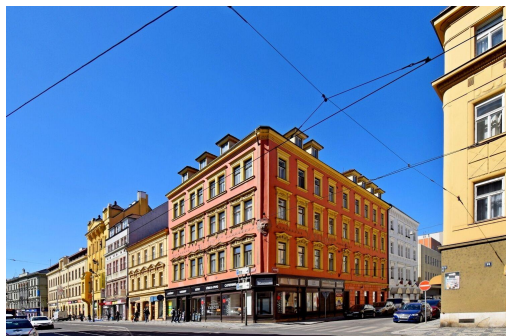

## Nezařízený 1+kk, 38 m<sup>2</sup> u metra Anděl, Praha 5 - Smíchov

Viktora Huga, 15000, Praha 5, Praha

**POPIS NEMOVITOSTI:** Velmi hezký a prakticky řešený byt 1+kk ve 3. patře atypického cihlového domu s výtahem a výbornou dostupností do centra pouhých 5 minut chůze od metra Anděl i OC Nový Smíchov. Byt má kuchyňskou linku v předsíni, z níž je vstup do koupelny vybavené vanou i sprchovým koutem a která je společná s WC. Vnitřní prostory domu mají velmi zajímavé atrium s místy pro odpočinek a trávení společných chvil s přáteli. Vytápění bytu je elektrickými přímotopy. Maximálně pro dvě osoby. K nastěhování ihned.