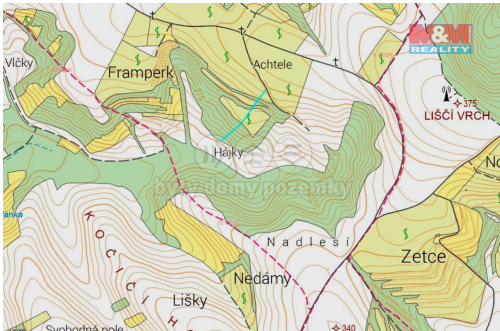

Prodej lesa a vinice, 553 m², Křepice u Hustopečí 69165, Křepice

129 000 Kč

za nemovitost

V případě více zájemců
může RK využít pro výběr
kupujícího formu aukce.

Vyřizuje

Sychrová Ivana

Tel.: 800 100 446

GSM: 296 399 006

E-mail: info@mmreality.cz

Celková plocha: 553 m²

Umístění objektu: okraj obce

Druh pozemku:

les

POPIS NEMOVITOSTI: Prodej pozemku o výměře 553 m² v katastru obce Křepice u Hustopečí. Pozemek tvoří 9 na sebe navazujících parcel, část je les, vinice a ostatní plocha, leží na okraji obce a je dostupný z obecní cesty. Prodej podílu 3/10 z celkové výměře 1843 m².